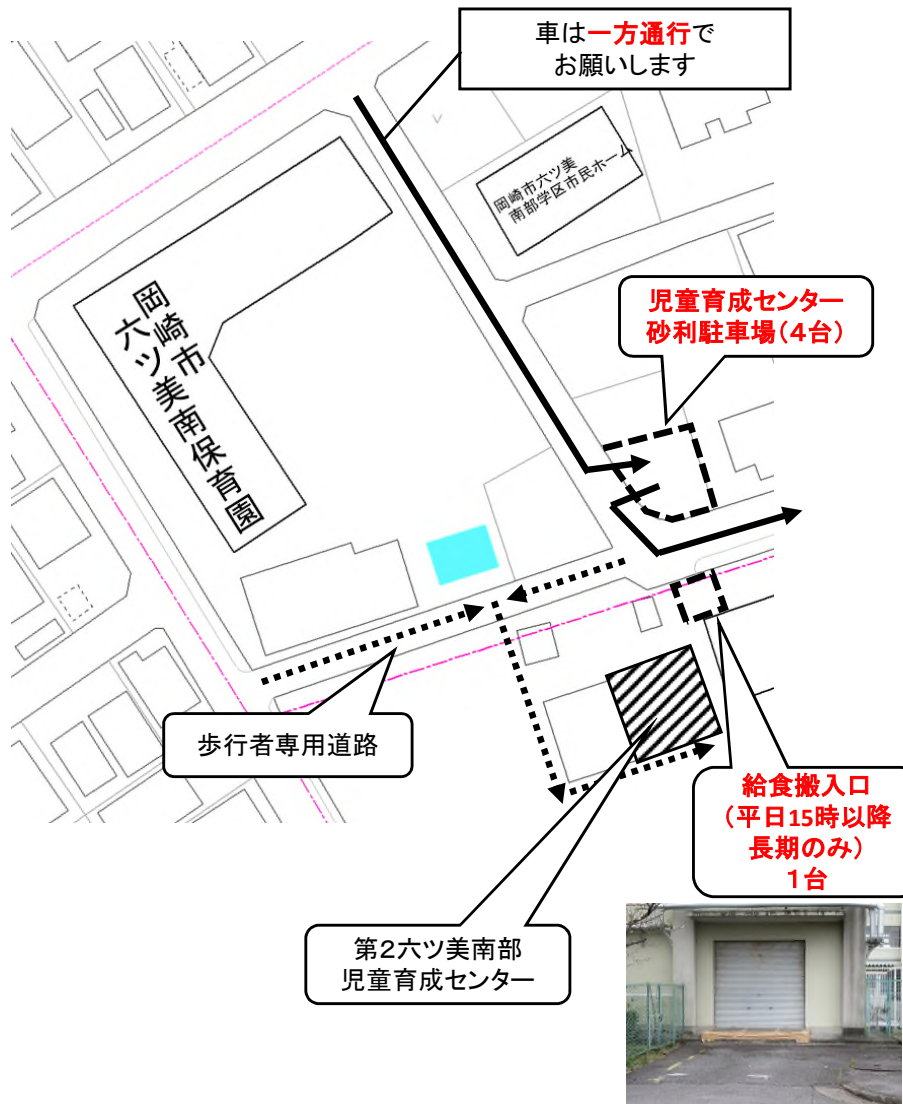

第2六ツ美南部児童育成センターを利用する保護者の方へ

～送迎時の駐車場利用のご案内～

- 児童育成センターの送迎は、**保育園前の砂利駐車場（センター側から4台）**を利用してください。
- 平日の15時以降と長期休暇中（終日）に限り給食搬入口への駐車が可能です（1台）。平日の15時より前は、給食の運搬に支障が出るため、絶対に駐車しないでください。
- 保育園・市民ホーム共用駐車場は利用しないでください。（保育園の利用者は除きます。）
- 駐車場の利用については、**一方通行**での利用にご協力をお願いします。
- 送迎後は、速やかに車の移動をお願いします。
- 学校敷地内へは、歩行者専用道路から**児童育成センター出入口**を利用してください。
- 児童育成センター出入口の**インターフォン**により、支援員へ送迎の旨をお知らせください。