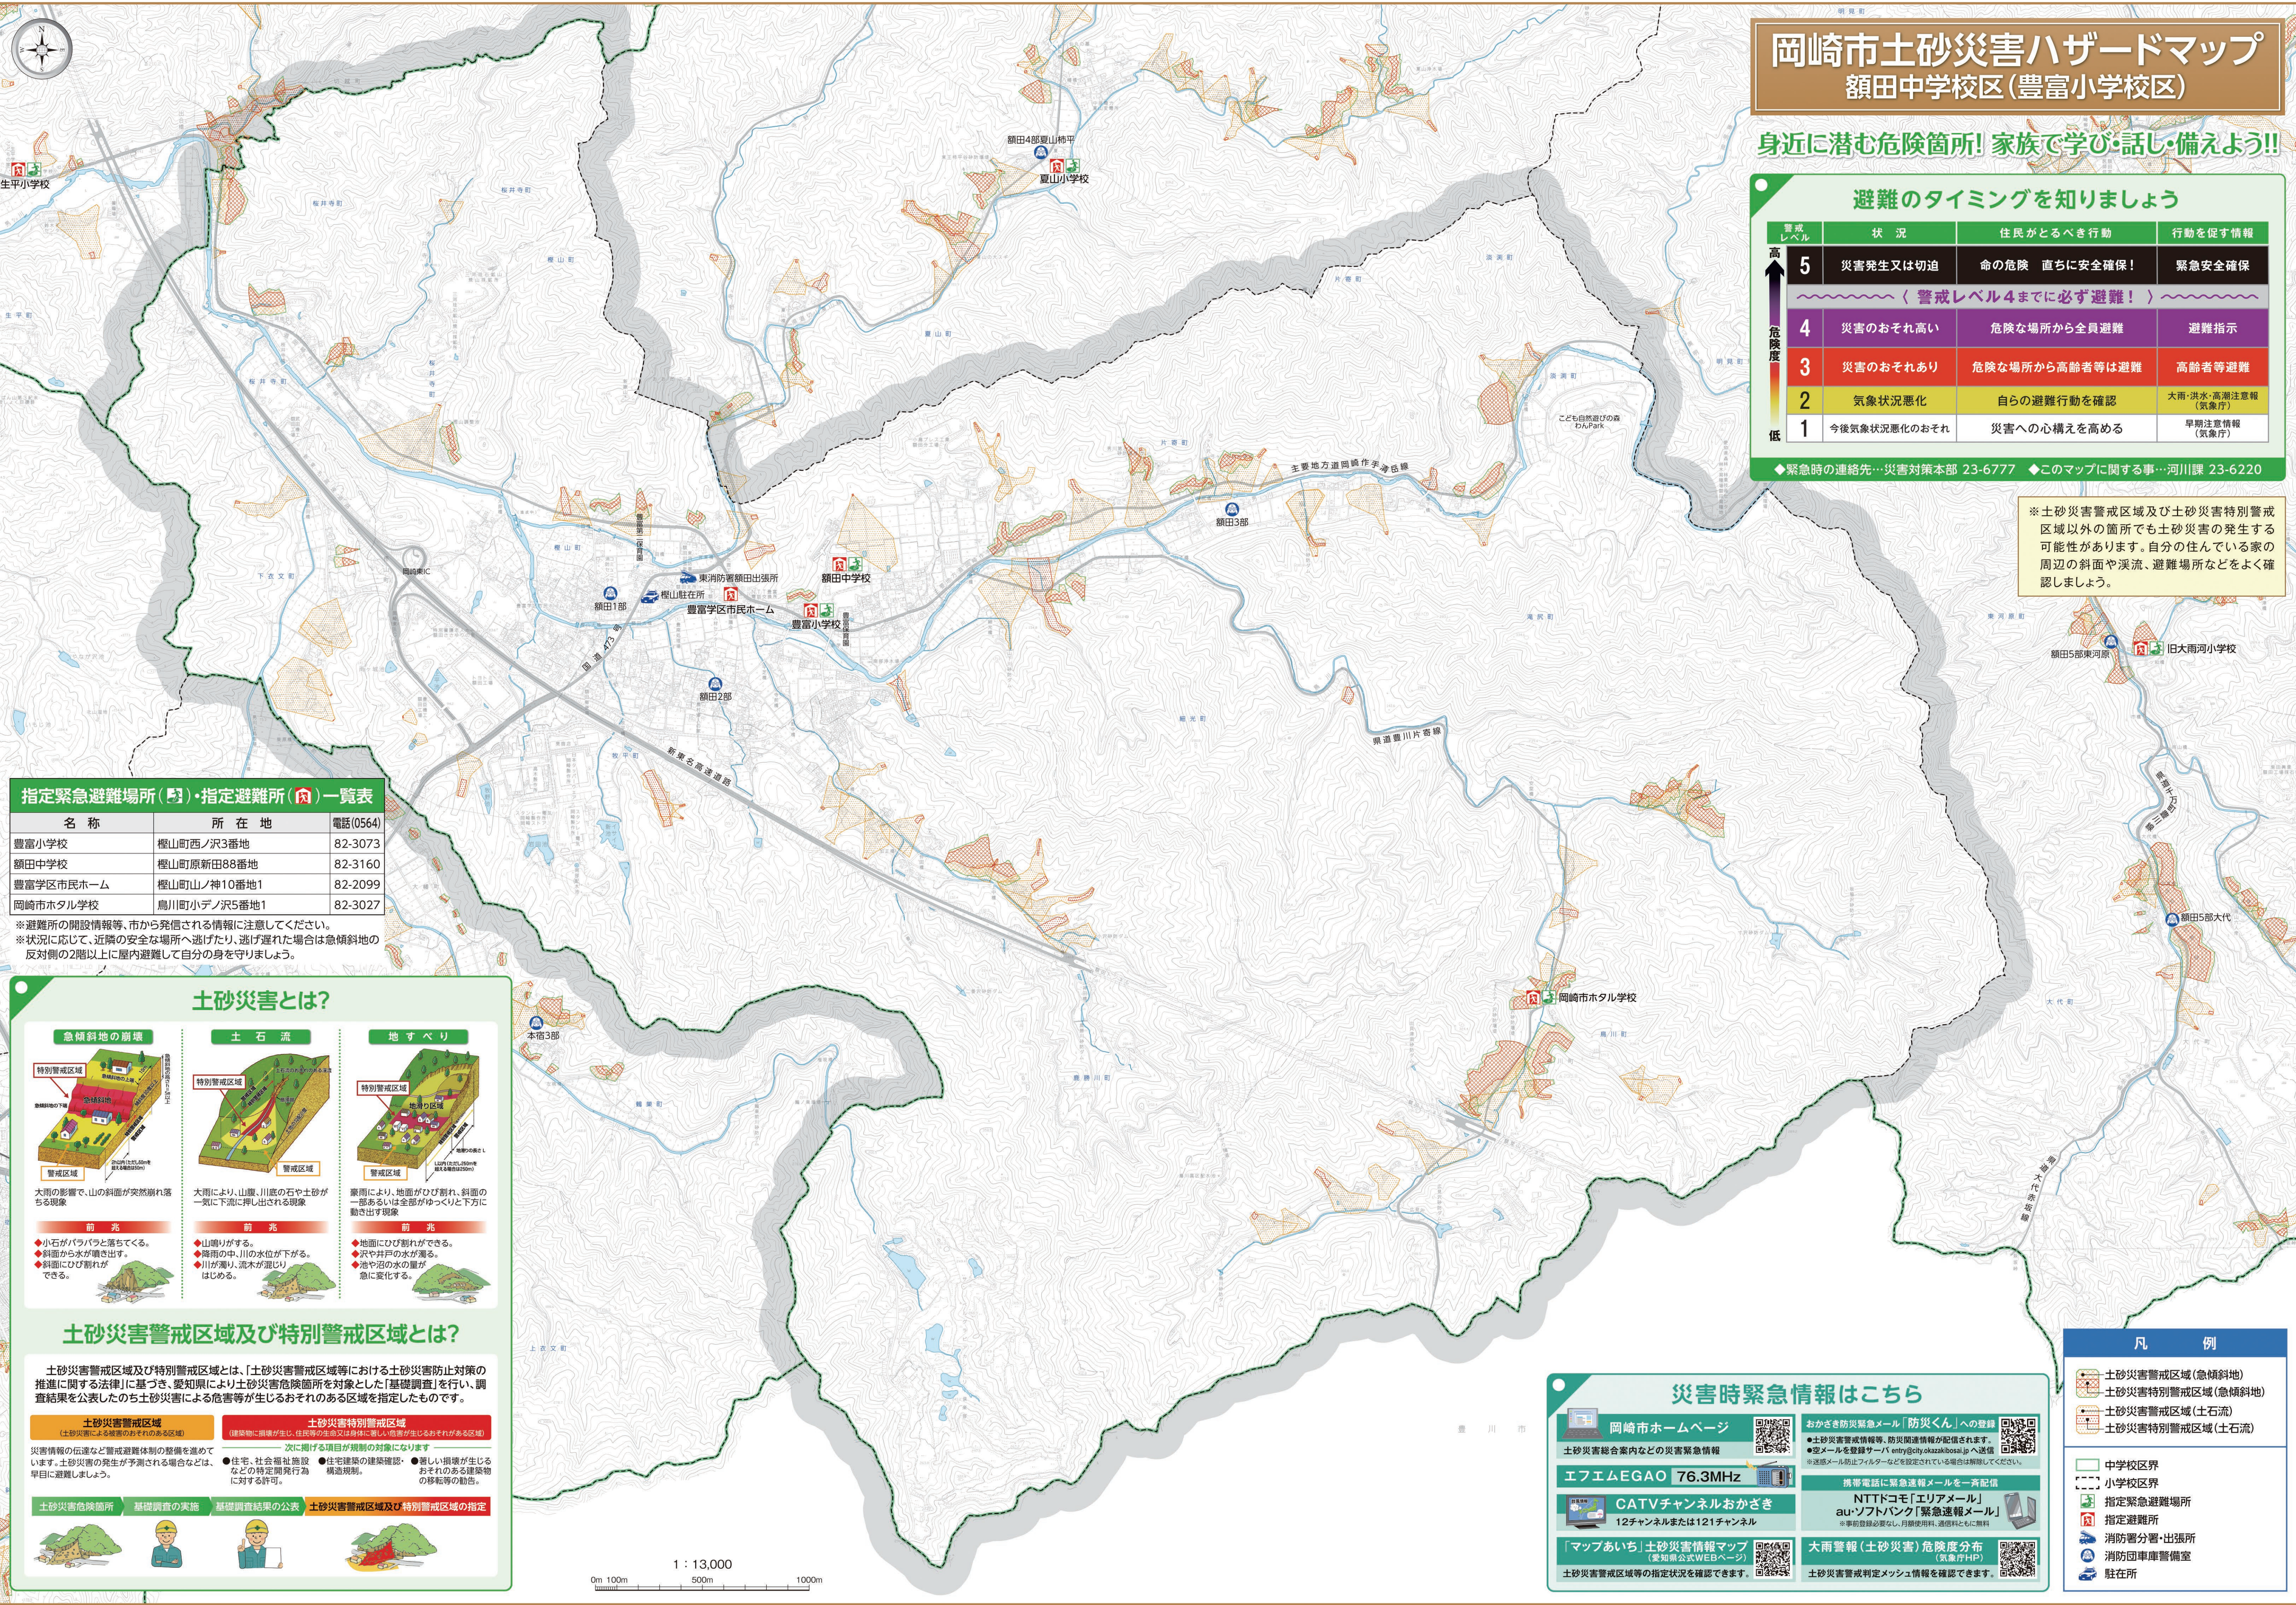

岡崎市土砂災害ハザードマップ 額田中学校区(豊富小学校区)

身近に潜む危険箇所! 家族で学び・話し・備えよう!!

避難のタイミングを知りましょう

警戒レベル	状況	住民がとるべき行動	行動を促す情報
5	災害発生又は切迫	命の危険 直ちに安全確保!	緊急安全確保
~~ 〈警戒レベル4までに必ず避難!〉 ~~~~~			
4	災害のおそれ高い	危険な場所から全員避難	避難指示
3	災害のおそれあり	危険な場所から高齢者等は避難	高齢者等避難
2	気象状況悪化	自らの避難行動を確認	大雨・洪水・高潮注意報 (気象庁)
1	今後気象状況悪化のおそれ	災害への心構えを高める	早期注意情報 (気象庁)

◆緊急時の連絡先…災害対策本部 23-6777 ◆このマップに関する事…河川課 23-6220

※土砂災害警戒区域及び土砂災害特別警戒区域以外の箇所でも土砂災害の発生する可能性があります。自分の住んでいる家の周辺の斜面や渓流、避難場所などをよく確認しましょう。

指定緊急避難場所(🏠)・指定避難所(🏫)一覧表

名称	所在地	電話(0564)
豊富小学校	榎山町西ノ沢3番地	82-3073
額田中学校	榎山町原新田88番地	82-3160
豊富学区市民ホーム	榎山町山ノ神10番地1	82-2099
岡崎市ホテル学校	鳥川町小デノ沢5番地1	82-3027

※避難所の開設情報等、市から発信される情報に注意してください。
※状況に応じて、近隣の安全な場所へ逃げたり、逃げ遅れた場合は急傾斜地の反対側の2階以上に屋内避難して自分の身を守りましょう。

土砂災害とは?

急傾斜地の崩壊

大雨の影響で、山の斜面が突然崩れ落ちる現象

前兆

- ◆小石がバラバラと落ちてくる。
- ◆斜面から水が噴き出す。
- ◆斜面にひび割れができる。

土石流

大雨により、山腹、川底の石や土砂が一気に下流に押し出される現象

前兆

- ◆山鳴りがする。
- ◆降雨中、川の水位が下がる。
- ◆川が濁り、流木が混じりはじめる。

地すべり

豪雨により、地面がひび割れ、斜面の一部あるいは全部がゆっくりと下方に動き出す現象

前兆

- ◆地面にひび割れができる。
- ◆沢や井戸の水が高くなる。
- ◆池や沼の水の量が急に変化する。

土砂災害警戒区域及び特別警戒区域とは?

土砂災害警戒区域及び特別警戒区域とは、「土砂災害警戒区域等における土砂災害防止対策の推進に関する法律」に基づき、要知照により土砂災害危険箇所を対象とした「基礎調査」を行い、調査結果を公表したのち土砂災害による危害等が生じるおそれのある区域を指定したものです。

土砂災害警戒区域
(土砂災害による被害のおそれのある区域)

災害情報の伝達など警戒避難体制の整備を進めています。土砂災害の発生が予測される場合などは、早めに避難しましょう。

土砂災害特別警戒区域
(建築物に損壊が生じ、住民等の生命又は身体に著しい危害が生じるおそれのある区域)

次に掲げる項目が規制の対象になります

- ●住宅、社会福祉施設などの特定開発行為に対する許可
- ●住宅建築の建築確認、構造規制
- ●著しい損壊が生じるおそれのある建築物の移転等の助言

土砂災害危険箇所 基礎調査の実施 基礎調査結果の公表 土砂災害警戒区域及び特別警戒区域の指定

災害時緊急情報はこちら

岡崎市ホームページ
土砂災害総合案内などの災害緊急情報

エフエムEGAO 76.3MHz

CATVチャンネルおかさき
12チャンネルまたは121チャンネル

マップあいち 土砂災害情報マップ
土砂災害警戒区域等の指定状況を確認できます。

おかさき防災緊急メール「防災くん」への登録

●土砂災害警戒情報等、防災関連情報が配信されます。
●登録メールを登録サービス「entry@city.okazaki.lg.jp」へ送信
※連絡メール防止フィルターなどを設定されている場合は解除してください。

携帯電話に緊急通報メールを一斉配信

NTTドコモ「エリアメール」
au・ソフトバンク「緊急通報メール」
※事前登録が必要なし、月間使用料、通信料ともに無料

大雨警報(土砂災害)危険度分布
(気象庁HP)

土砂災害警戒判定メッシュ情報を確認できます。

凡例

- 土砂災害警戒区域(急傾斜地)
- 土砂災害特別警戒区域(急傾斜地)
- 土砂災害警戒区域(土石流)
- 土砂災害特別警戒区域(土石流)
- 中学校区界
- 小学校区界
- 指定緊急避難場所
- 指定避難所
- 消防署分署・出張所
- 消防団車庫備置室
- 駐在所