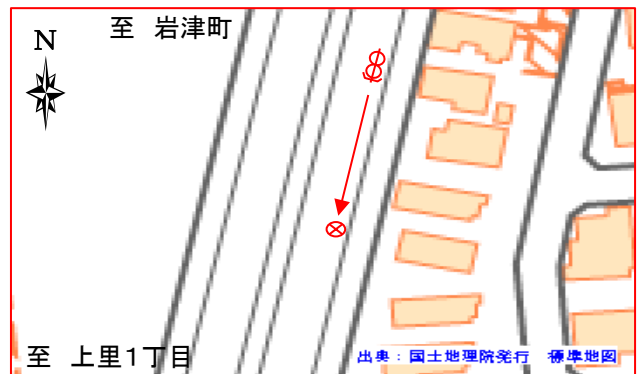

交通死亡事故

発生速報②

- 発生日時 令和5年1月30日（月） 午後0時8分ころ
- 発生場所 岡崎市西蔵前町地内 国道248号
- 当事者 原付（40歳代・男性）
- 事故概要 事故当事者は、何らかの原因で転倒したものの。

○ 現場の状況

事故防止のポイント

ライダーのみなさんへ！

二輪車は転倒の危険性がある乗り物です。

運転をする際は、ヘルメットは正しく着用し、速度を控え、周りをよく見て、安全な走行をお願いします。

また万が一、事故の当事者になった時の衝撃に備え、プロテクターやエアバック付きジャケットを着用しましょう。