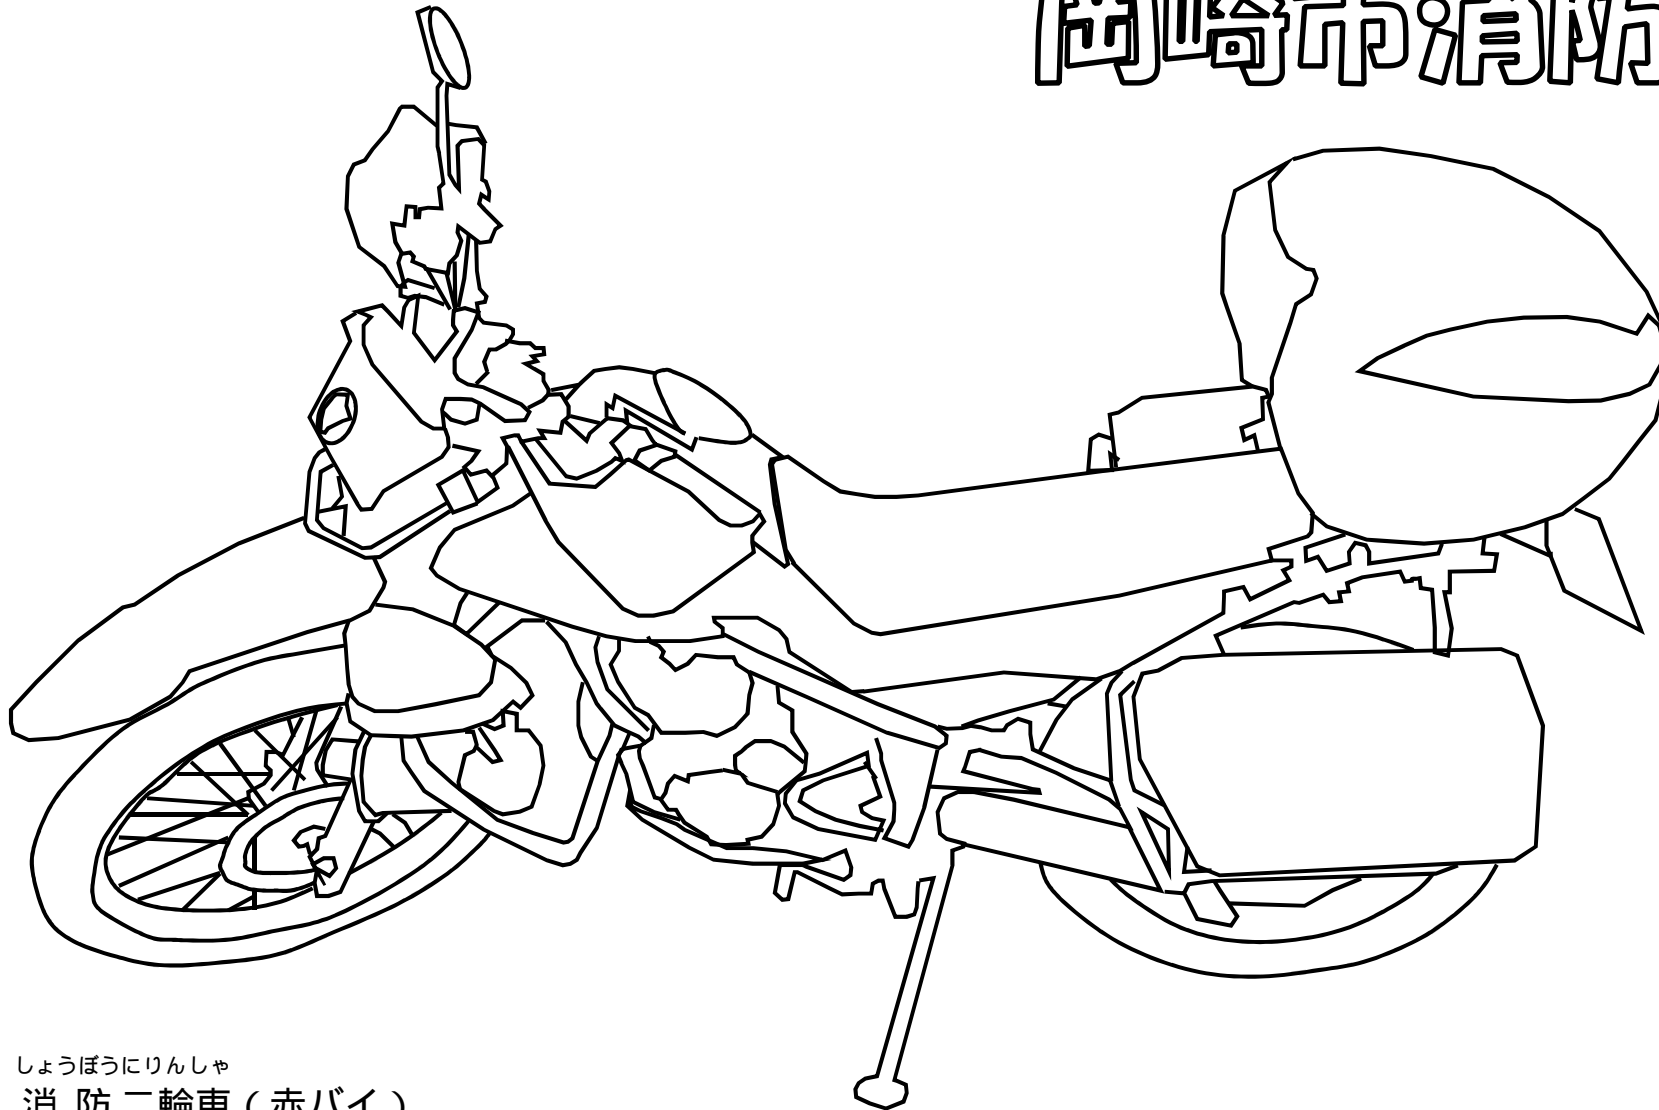

岡崎市消防本部

しょうぼうにりんしゃ

消 防 二 輪 車 (赤 バイ)

みち あ やまみち はし

そうさくかつどう

せまい道や荒れた山道などでも走ることができて、 搜索活動

などでかつやくします！！

おなまえ