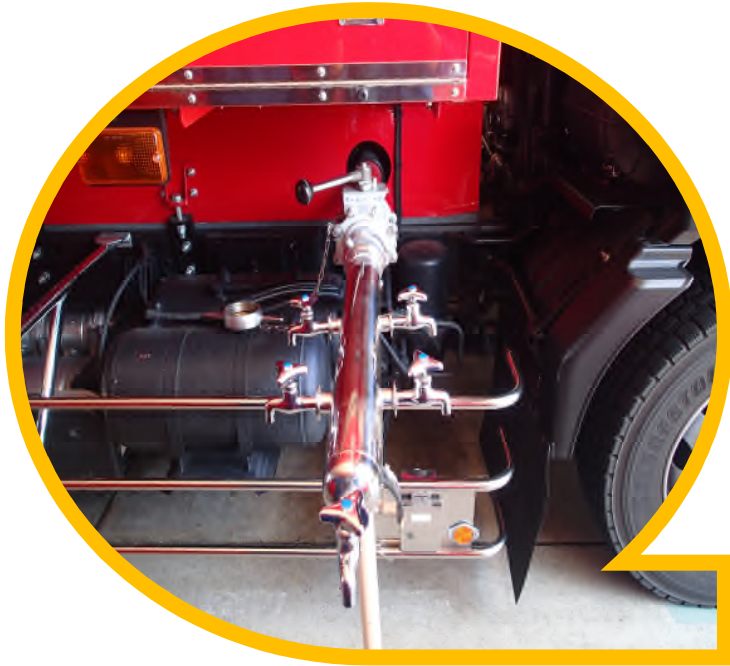

くるまのしゅるいは  
「いすず」だよ！

すいそうのなかには  
みずが10トン  
はいってるよ。

うちのお風呂  
50日分!?

…そのほかにも

こまっている人たちにみず  
をくぼることもできるよ！

いろいろこんなかんじ

おおきさのちがうすいそうしゃ  
もあるので、いろんな  
しょうぼうしょについて  
みよう！！