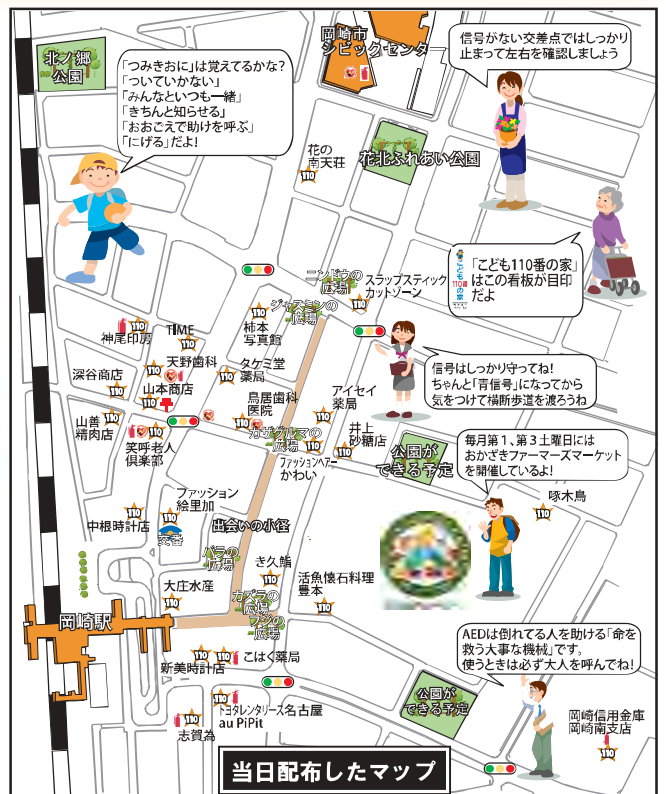

安全
安心

JR岡崎駅前親子で

安心安全たんけん隊を開催しました。

平成 27 年 3 月 21 日 (土曜日)

子ども
110番
の家

岡崎駅前地区では、子ども達の安全安心な登下校や、来街者が安心して買い物ができるよう、岡崎えきまえ発展会の協力により、新しく 25 店舗が「子ども110番の家」となりました。新しく「子ども110番の家」に参加した店舗の周知と、防犯啓発のため、羽根小学校のコノハキッズと羽根っ子みまもり隊及び岡崎署の警察官の皆様で、「JR 岡崎駅前親子で安心安全たんけん隊」を開催しました。当日は、新しく「子ども110番の家」に参加した数店舗を訪問したほか、岡崎署の警察官による防犯の心得のアドバイスなどがありました。

当日配布したマップ