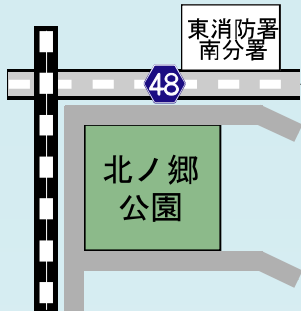

おかえきEAST

平成27年9月
発行：岡崎市
企画編集：岡崎市都市整備部市街地整備課
編集協力：出合いの駅おかざき推進協議会
岡崎商工会議所
お問合せ先：岡崎市都市整備部市街地整備課
電話(0564)23-6280 FAX(0564)23-5988

北ノ郷公園&羽根つばさ公園 オープン!

北ノ郷公園（6号公園）

岡崎駅東土地区画整理事業によって、羽根北町内会に新たに2つの公園が整備されました。これらの公園は、アンケートや説明会を通して、遊具の種類や樹種など整備内容を考えました。

また、公園名については、地元の皆様へのアンケートの結果、それぞれ北ノ郷公園、羽根つばさ公園に決定しました。

オープンイベントの様子

羽根つばさ公園（4号公園）

工事のお知らせ

今年度は、柱町（若松保育園仮設園舎跡地）の2号公園（公園名未定）を整備する予定です。工事期間中はご不便等をおかけいたしますが、ご理解ご協力をお願いします。

至 岡崎駅

カザグルマの広場が完成しました!

出合いの小径の沿線のカザグルマの広場は、設計から地元の皆様とともに考えてきました。皆様で考えてもらったブロックのデザインのお披露目と、風車の製作・飾り付けを行いました。

えきマチテラス

ekimachi terrace

期間限定

チャレンジショップ営業中!

平成 27 年 4 月より岡崎駅東口駐輪場南側で、駅利用者及び地域の皆様のニーズである商業機能の充実や販い創出、又は同地区の起業育成などを目的として、チャレンジショップ「えきマチテラス」が営業しています。これは、岡崎駅東土地区画整理事業で使用していた仮設住宅を有効活用するもので、ネイルサロンやカイロプラクティックなどさまざまな業種の 8 店舗が営業しています。