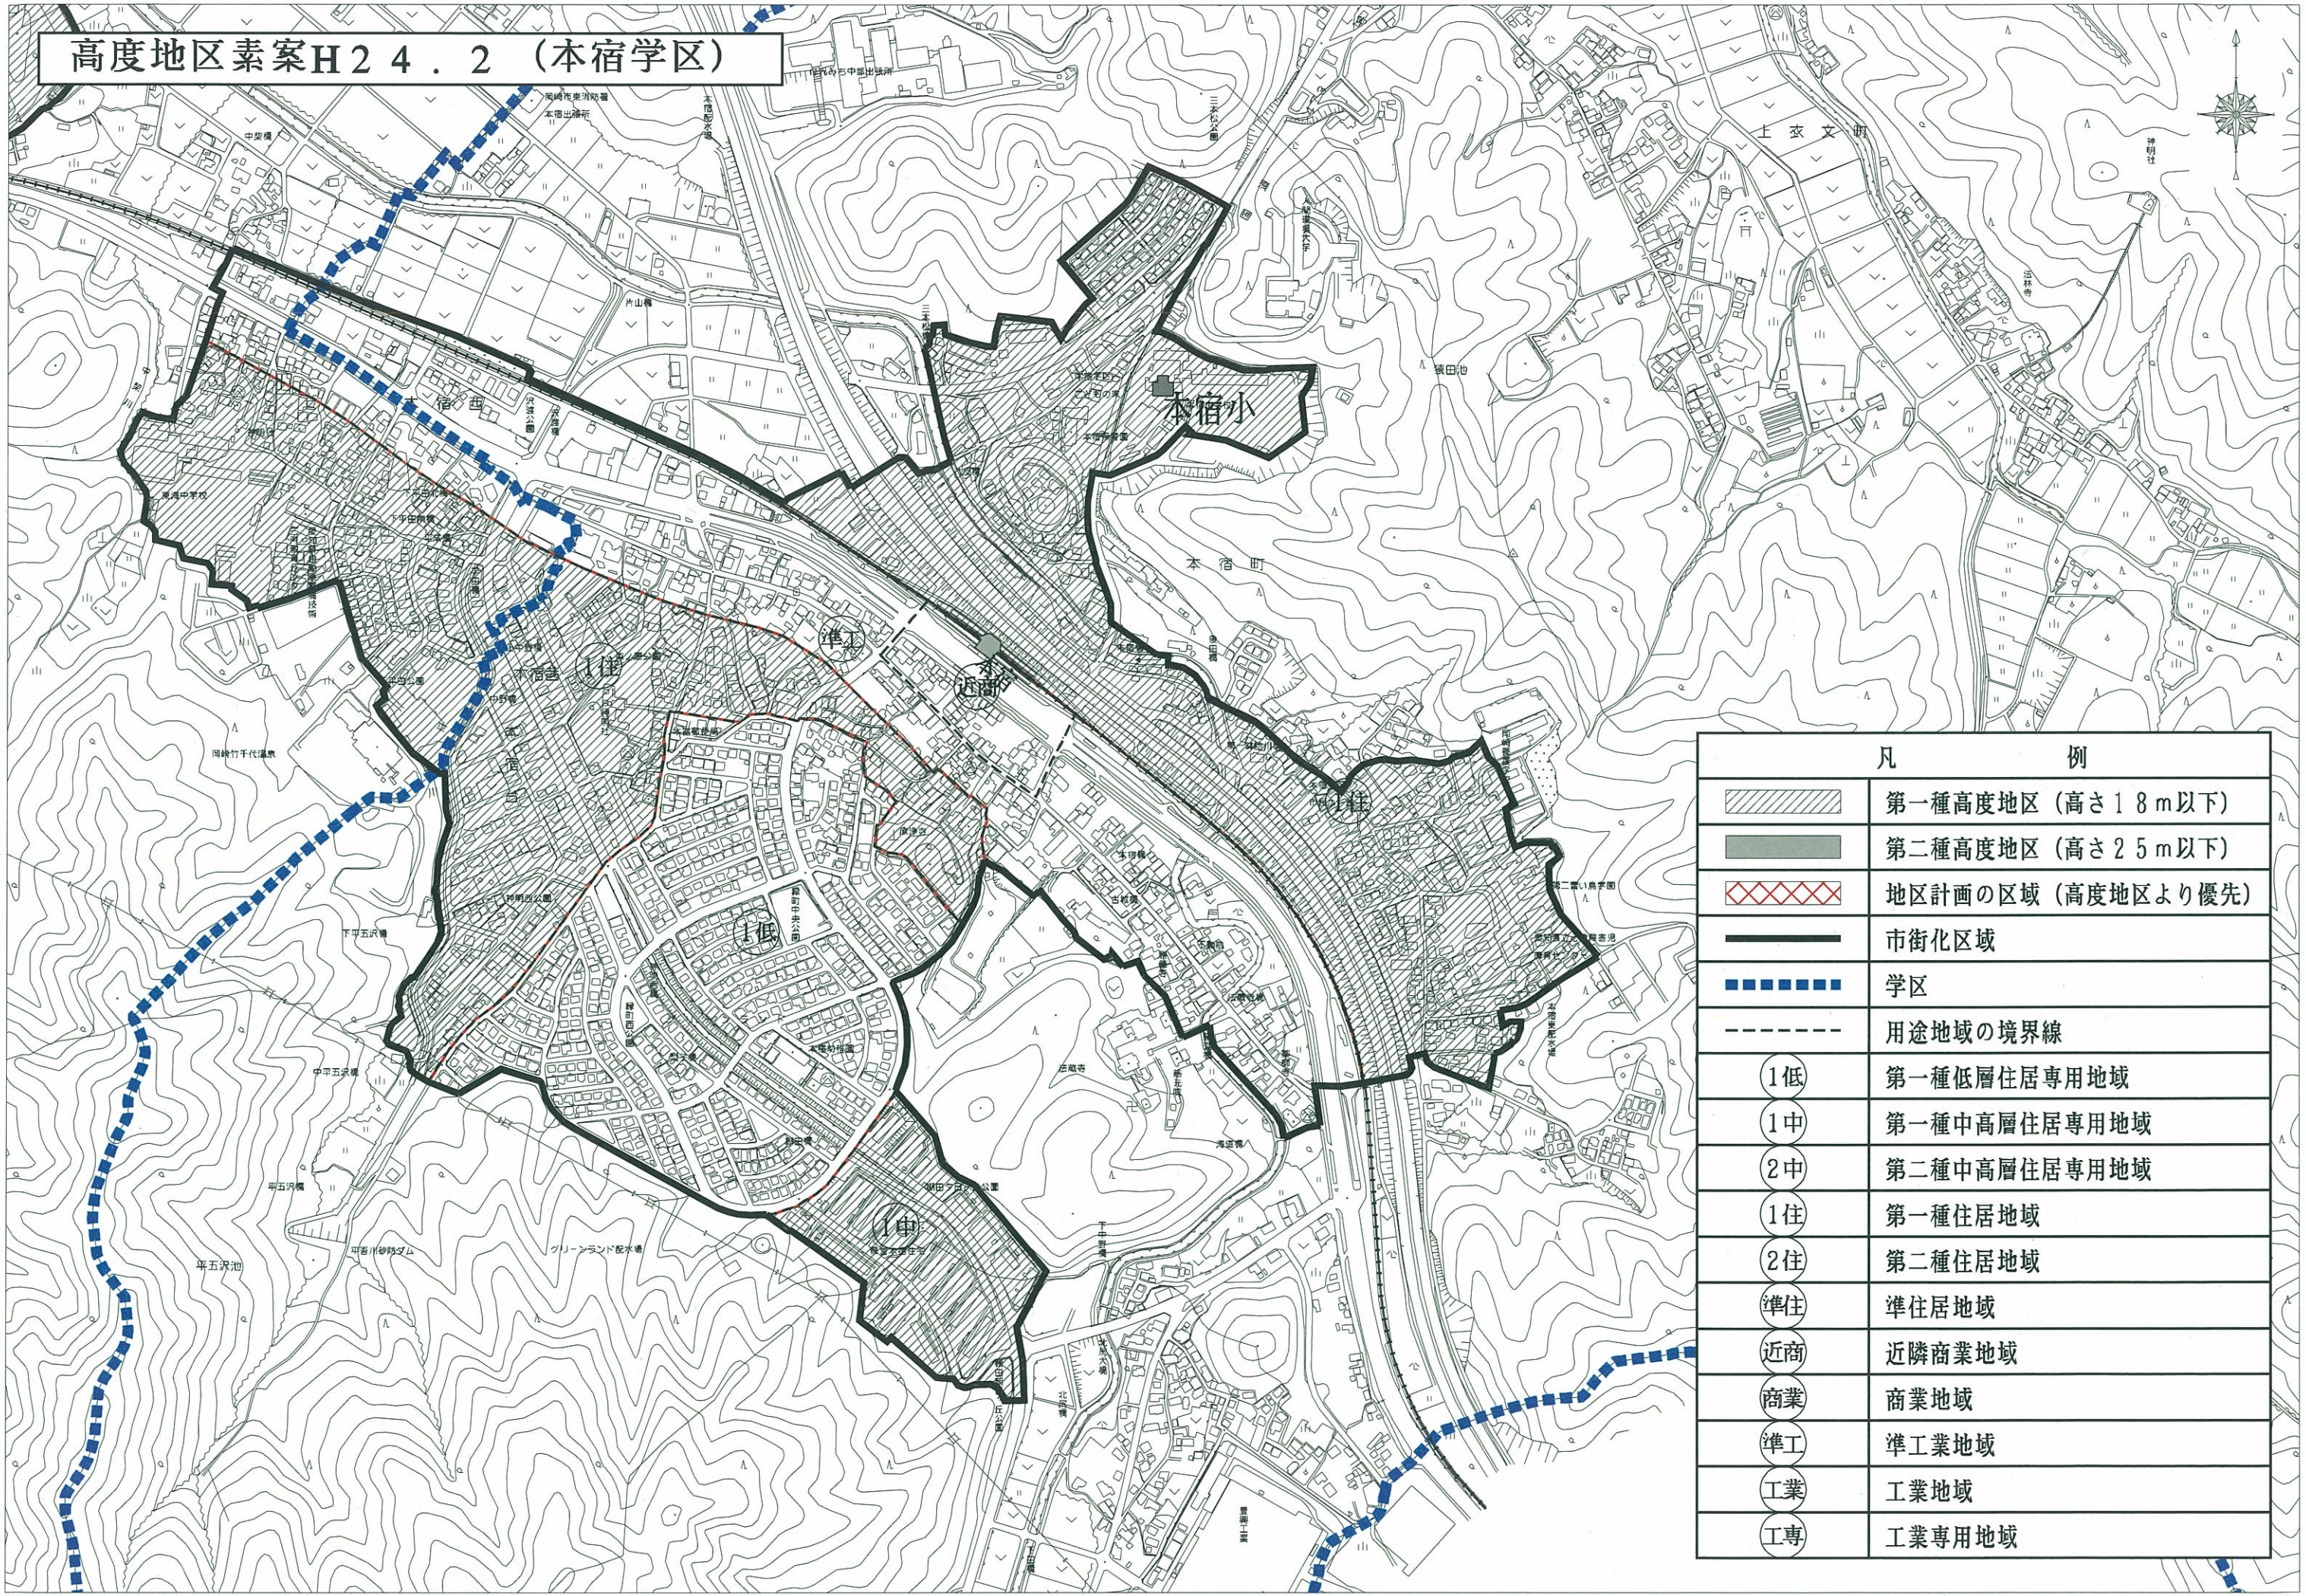

高度地区素案H24.2 (本宿学区)

凡 例	
	第一種高度地区 (高さ18m以下)
	第二種高度地区 (高さ25m以下)
	地区計画の区域 (高度地区より優先)
	市街化区域
	学区
	用途地域の境界線
	第一種低層住居専用地域
	第一種中高層住居専用地域
	第二種中高層住居専用地域
	第一種住居地域
	第二種住居地域
	準住居地域
	近隣商業地域
	商業地域
	準工業地域
	工業地域
	工業専用地域