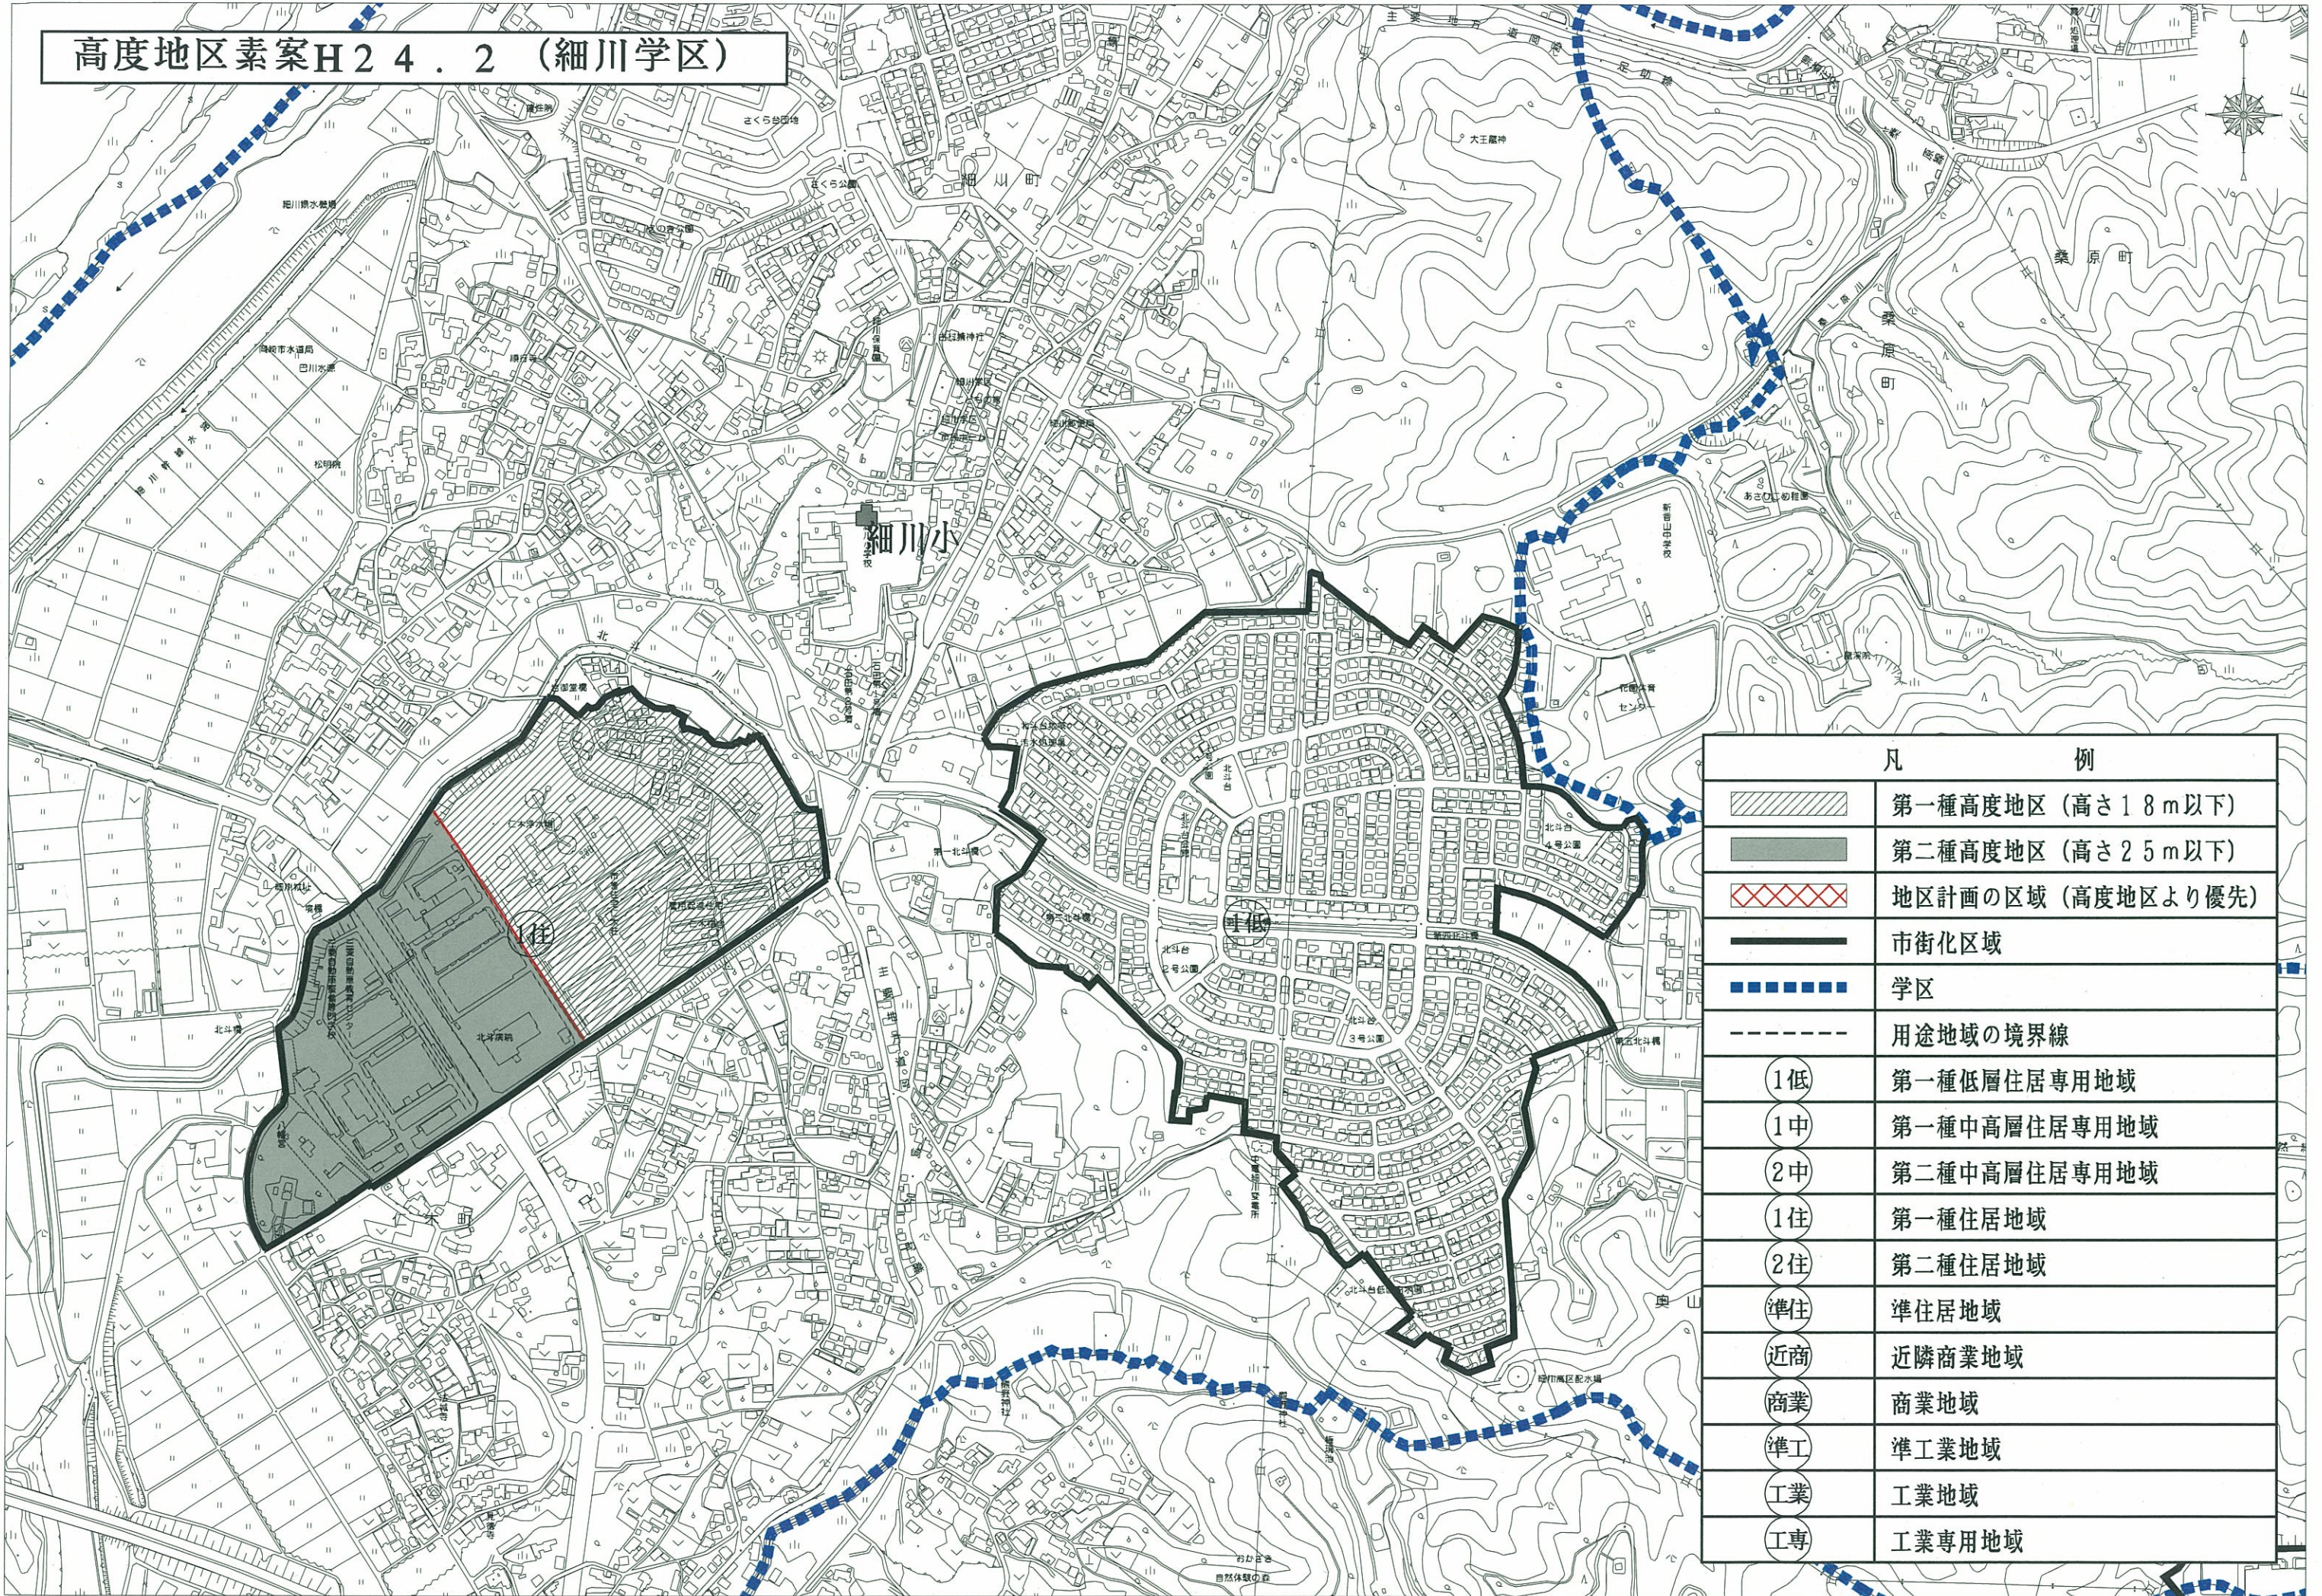

高度地区素案H24.2 (細川学区)

凡 例	
	第一種高度地区 (高さ18m以下)
	第二種高度地区 (高さ25m以下)
	地区計画の区域 (高度地区より優先)
	市街化区域
	学区
	用途地域の境界線
	第一種低層住居専用地域
	第一種中高層住居専用地域
	第二種中高層住居専用地域
	第一種住居地域
	第二種住居地域
	準住居地域
	近隣商業地域
	商業地域
	準工業地域
	工業地域
	工業専用地域