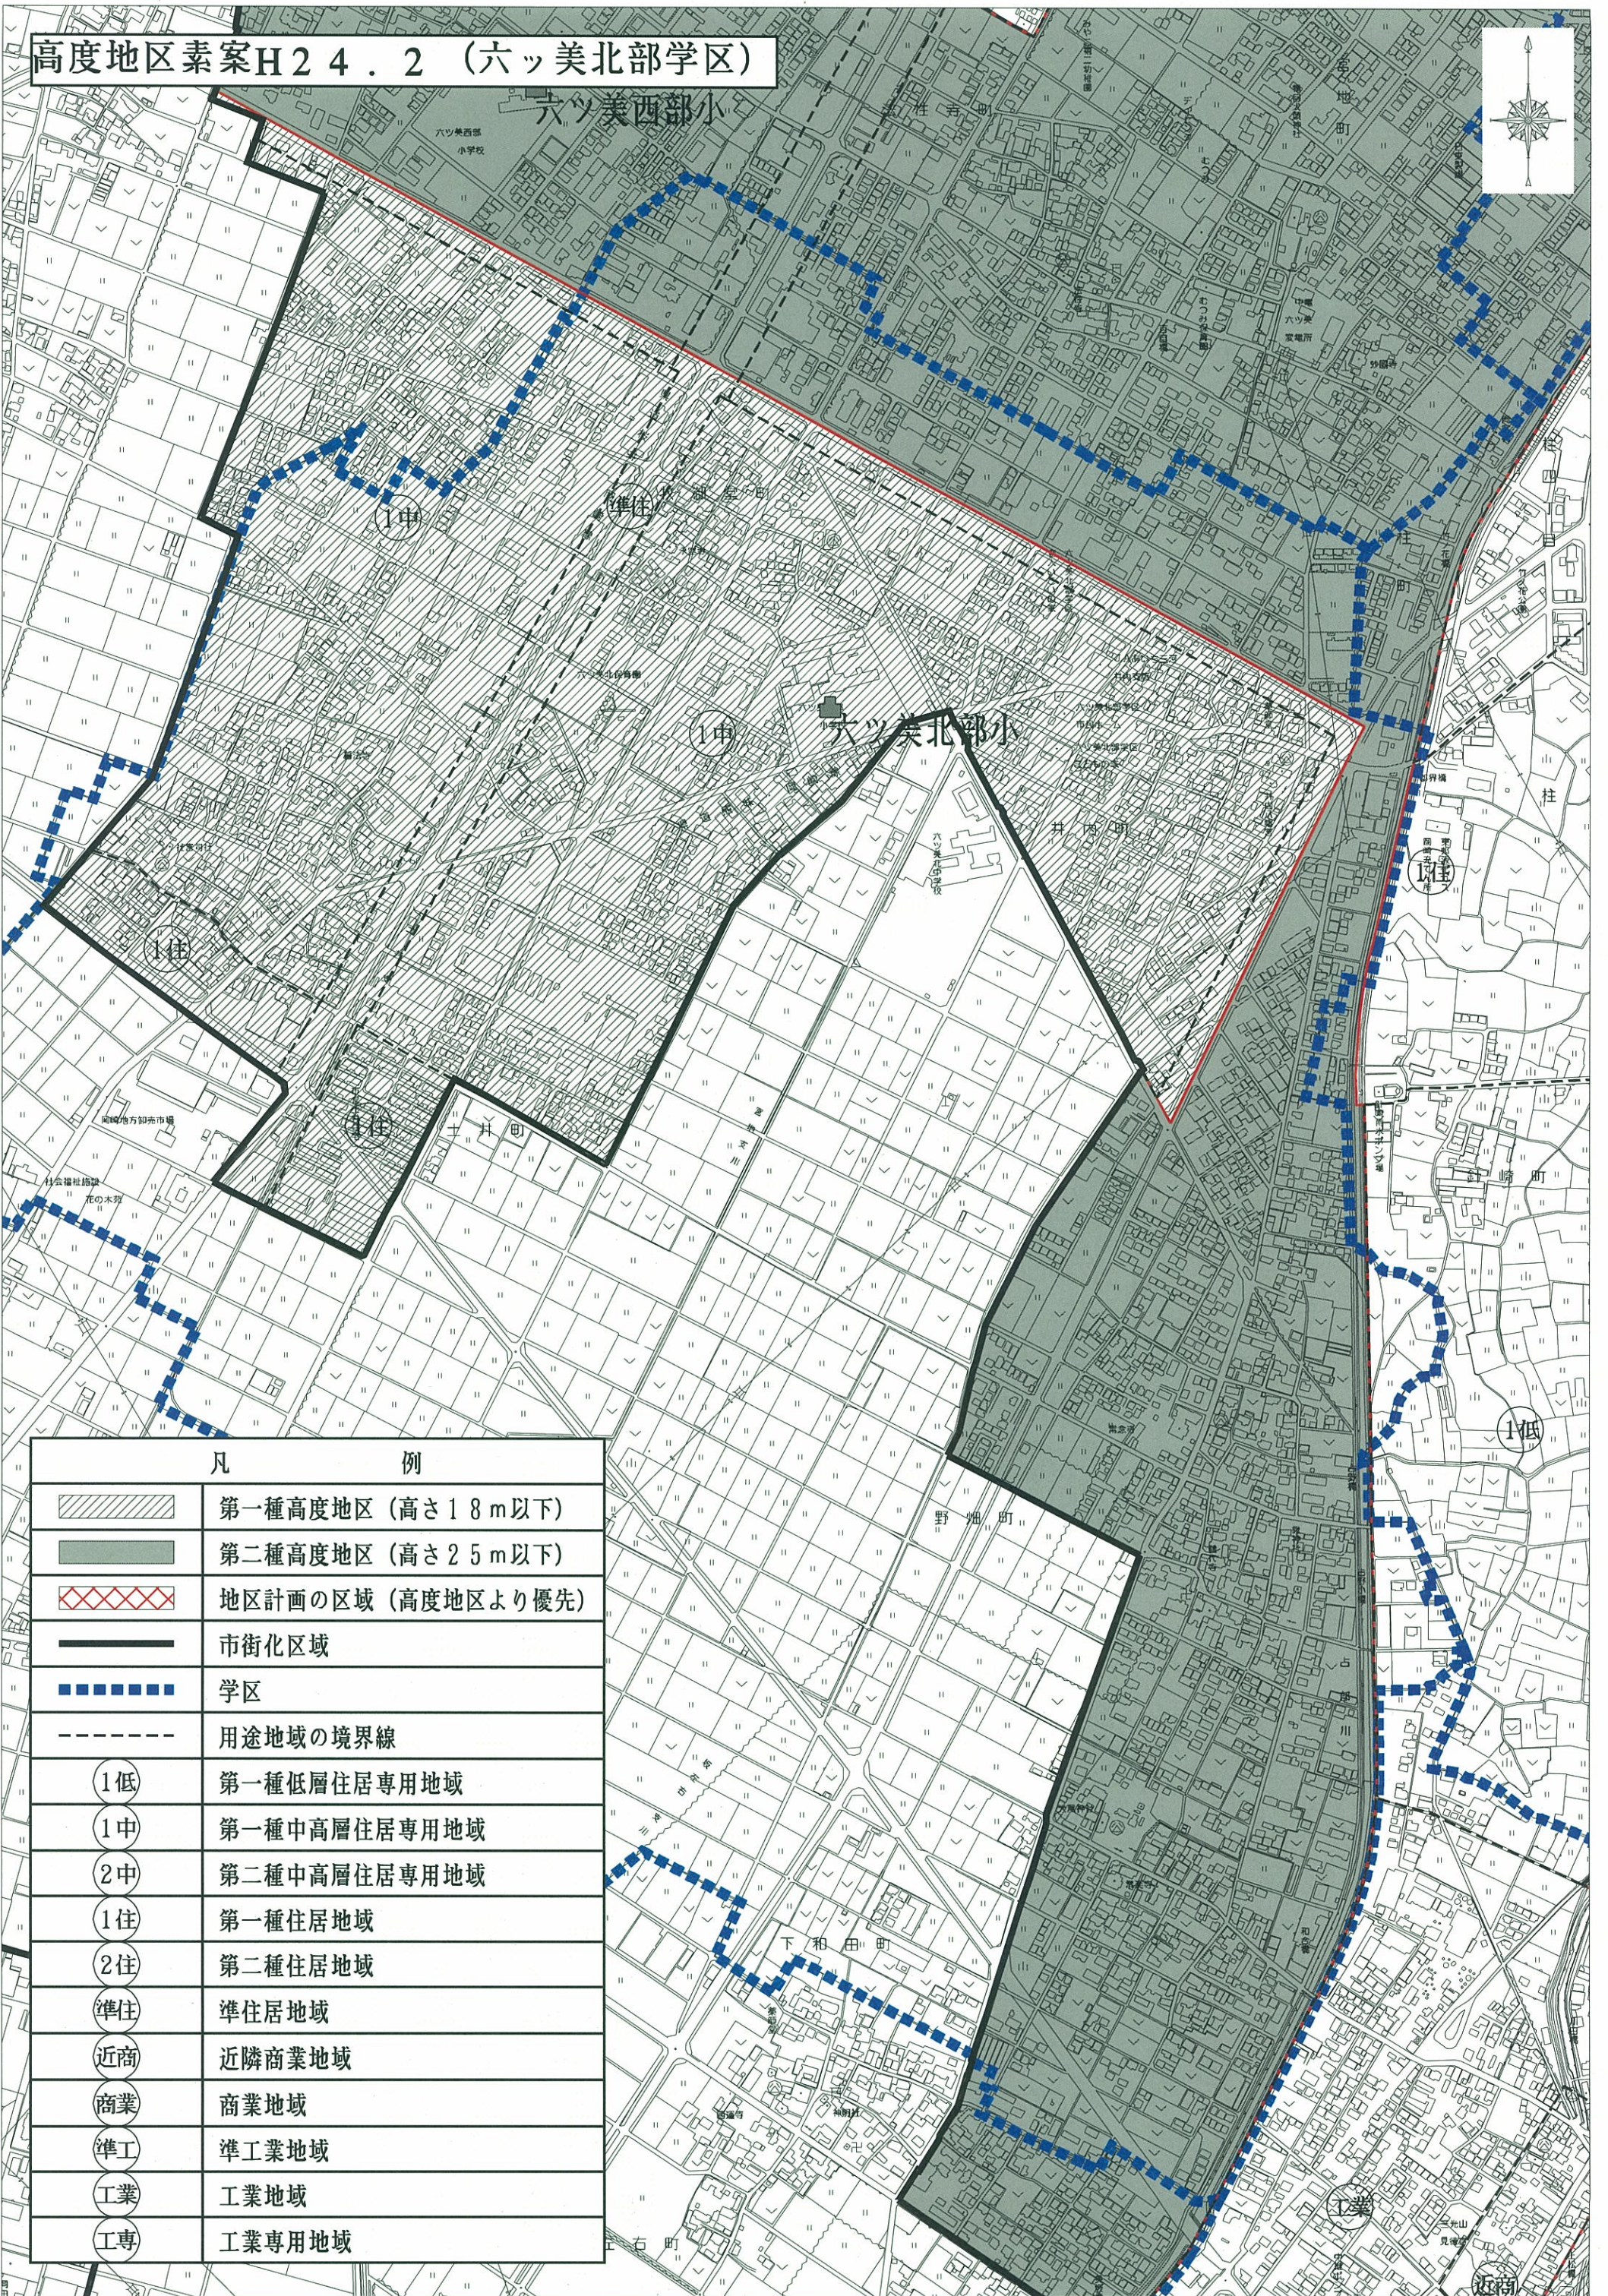

高度地区素案H24.2 (六ッ美北部学区)

六ッ美西部小

凡 例	
	第一種高度地区 (高さ18m以下)
	第二種高度地区 (高さ25m以下)
	地区計画の区域 (高度地区より優先)
	市街化区域
	学区
	用途地域の境界線
	第一種低層住居専用地域
	第一種中高層住居専用地域
	第二種中高層住居専用地域
	第一種住居地域
	第二種住居地域
	準住居地域
	近隣商業地域
	商業地域
	準工業地域
	工業地域
	工業専用地域