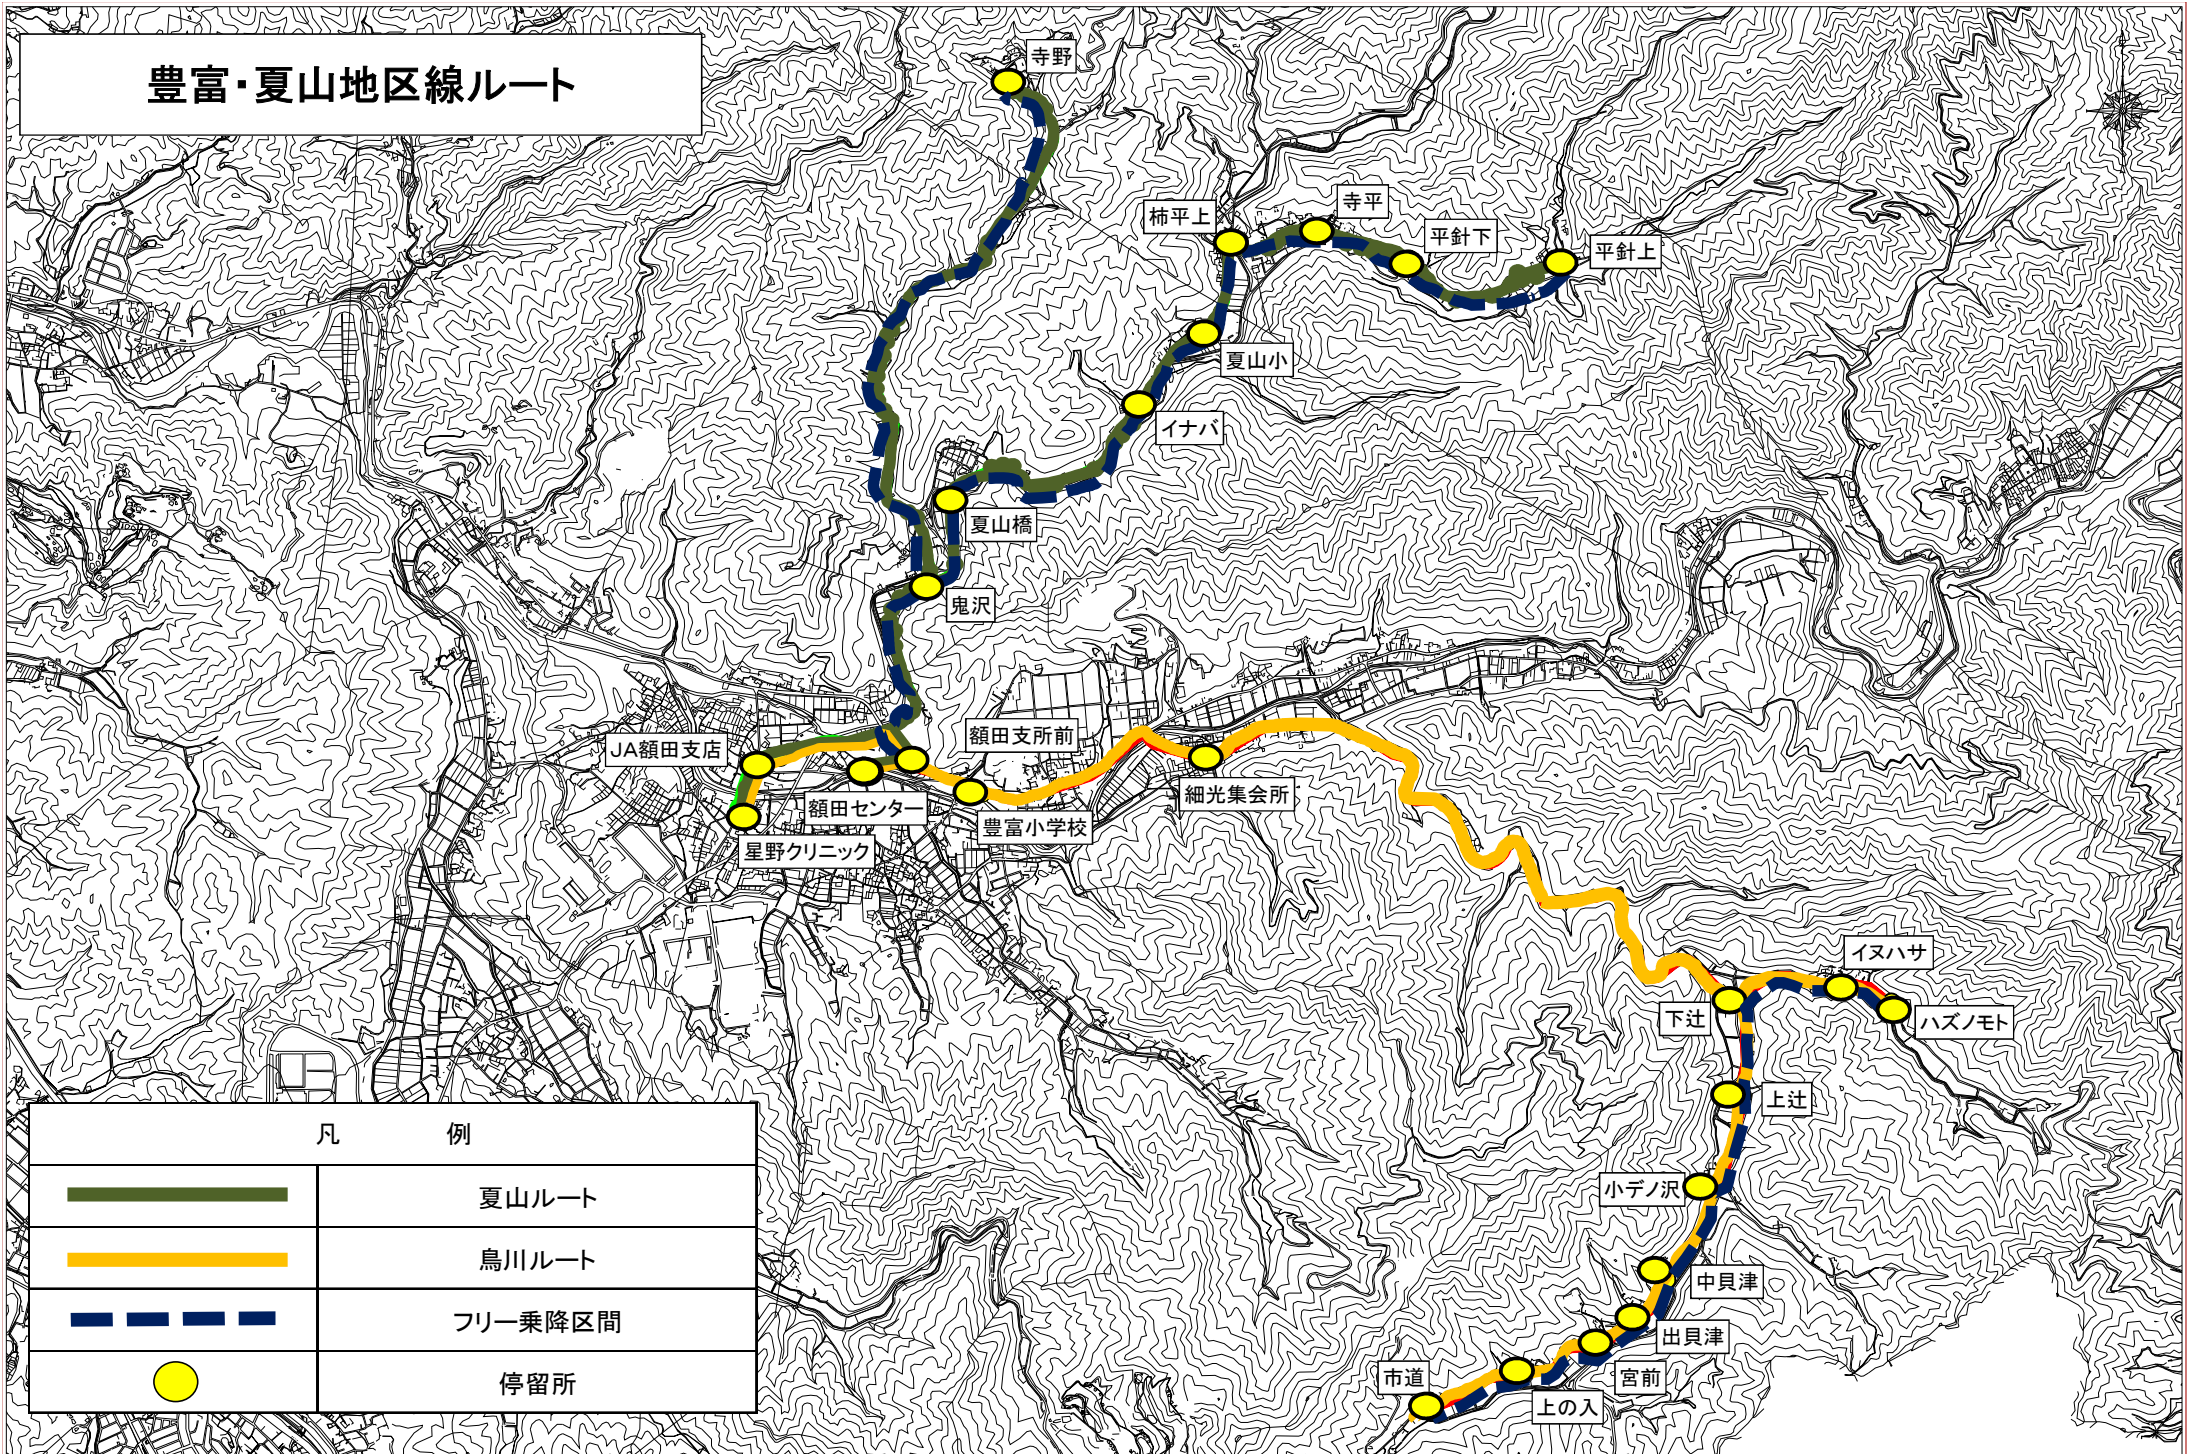

豊富・夏山地区線ルート

凡 例

	夏山ルート
	鳥川ルート
	フリー乗降区間
	停留所