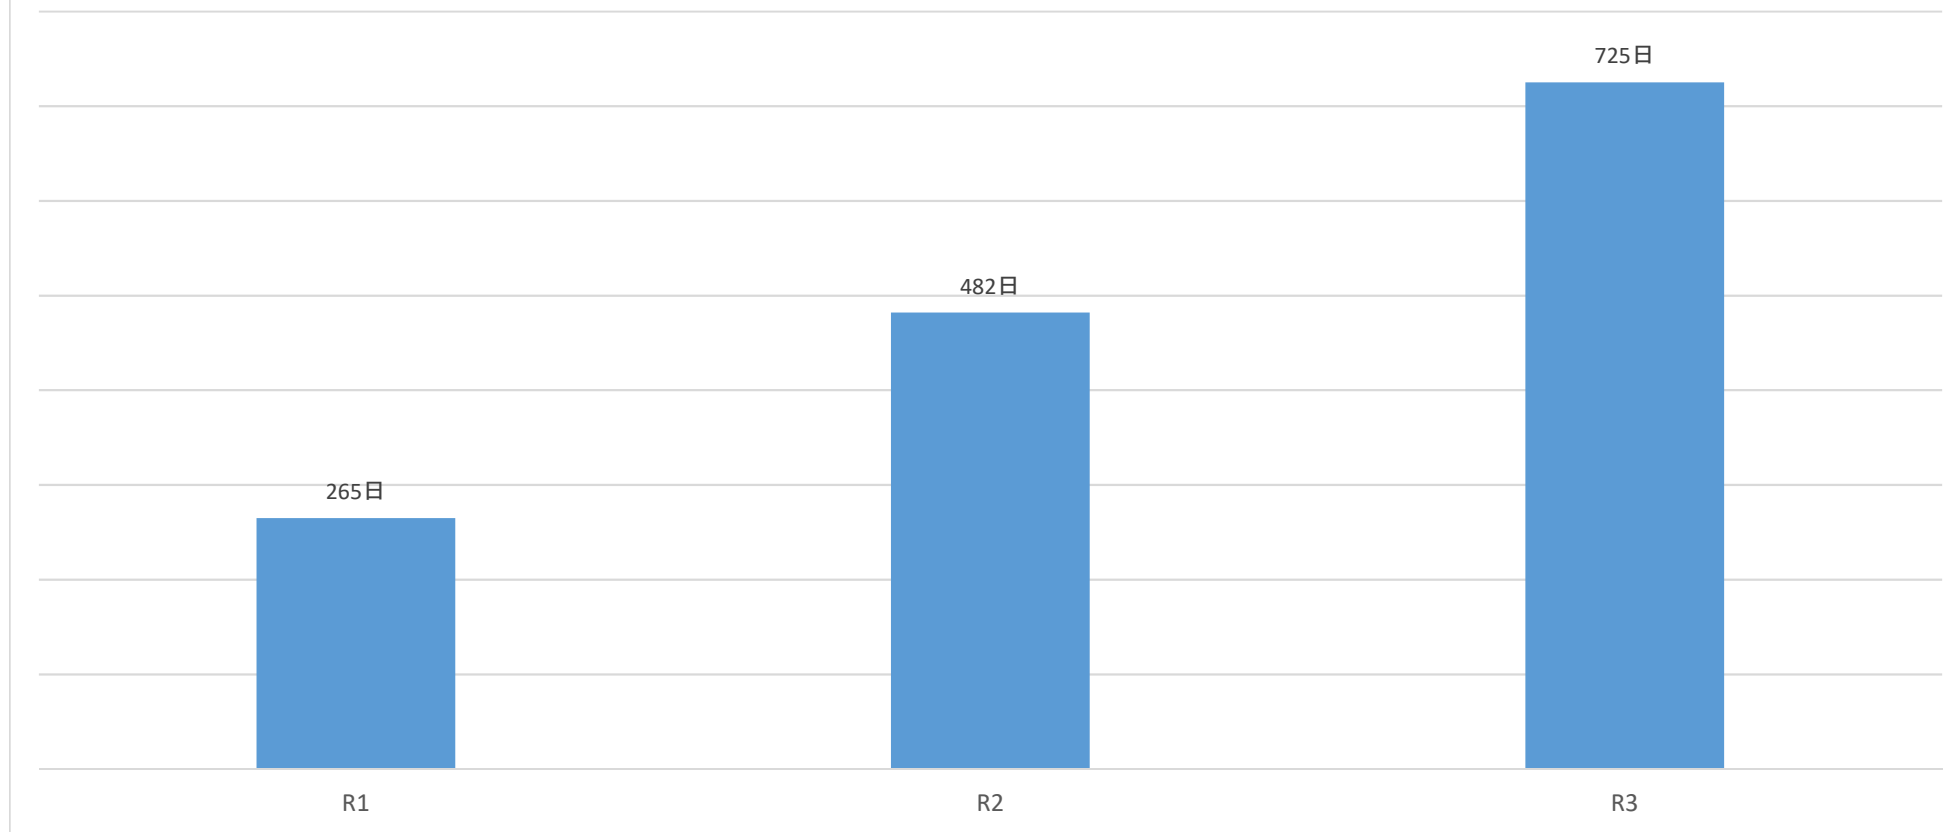

公共空間活用日数

※QURUWAエリアの約50%を占める公共空間(籠田公園、乙川河川緑地等)が活用された日数