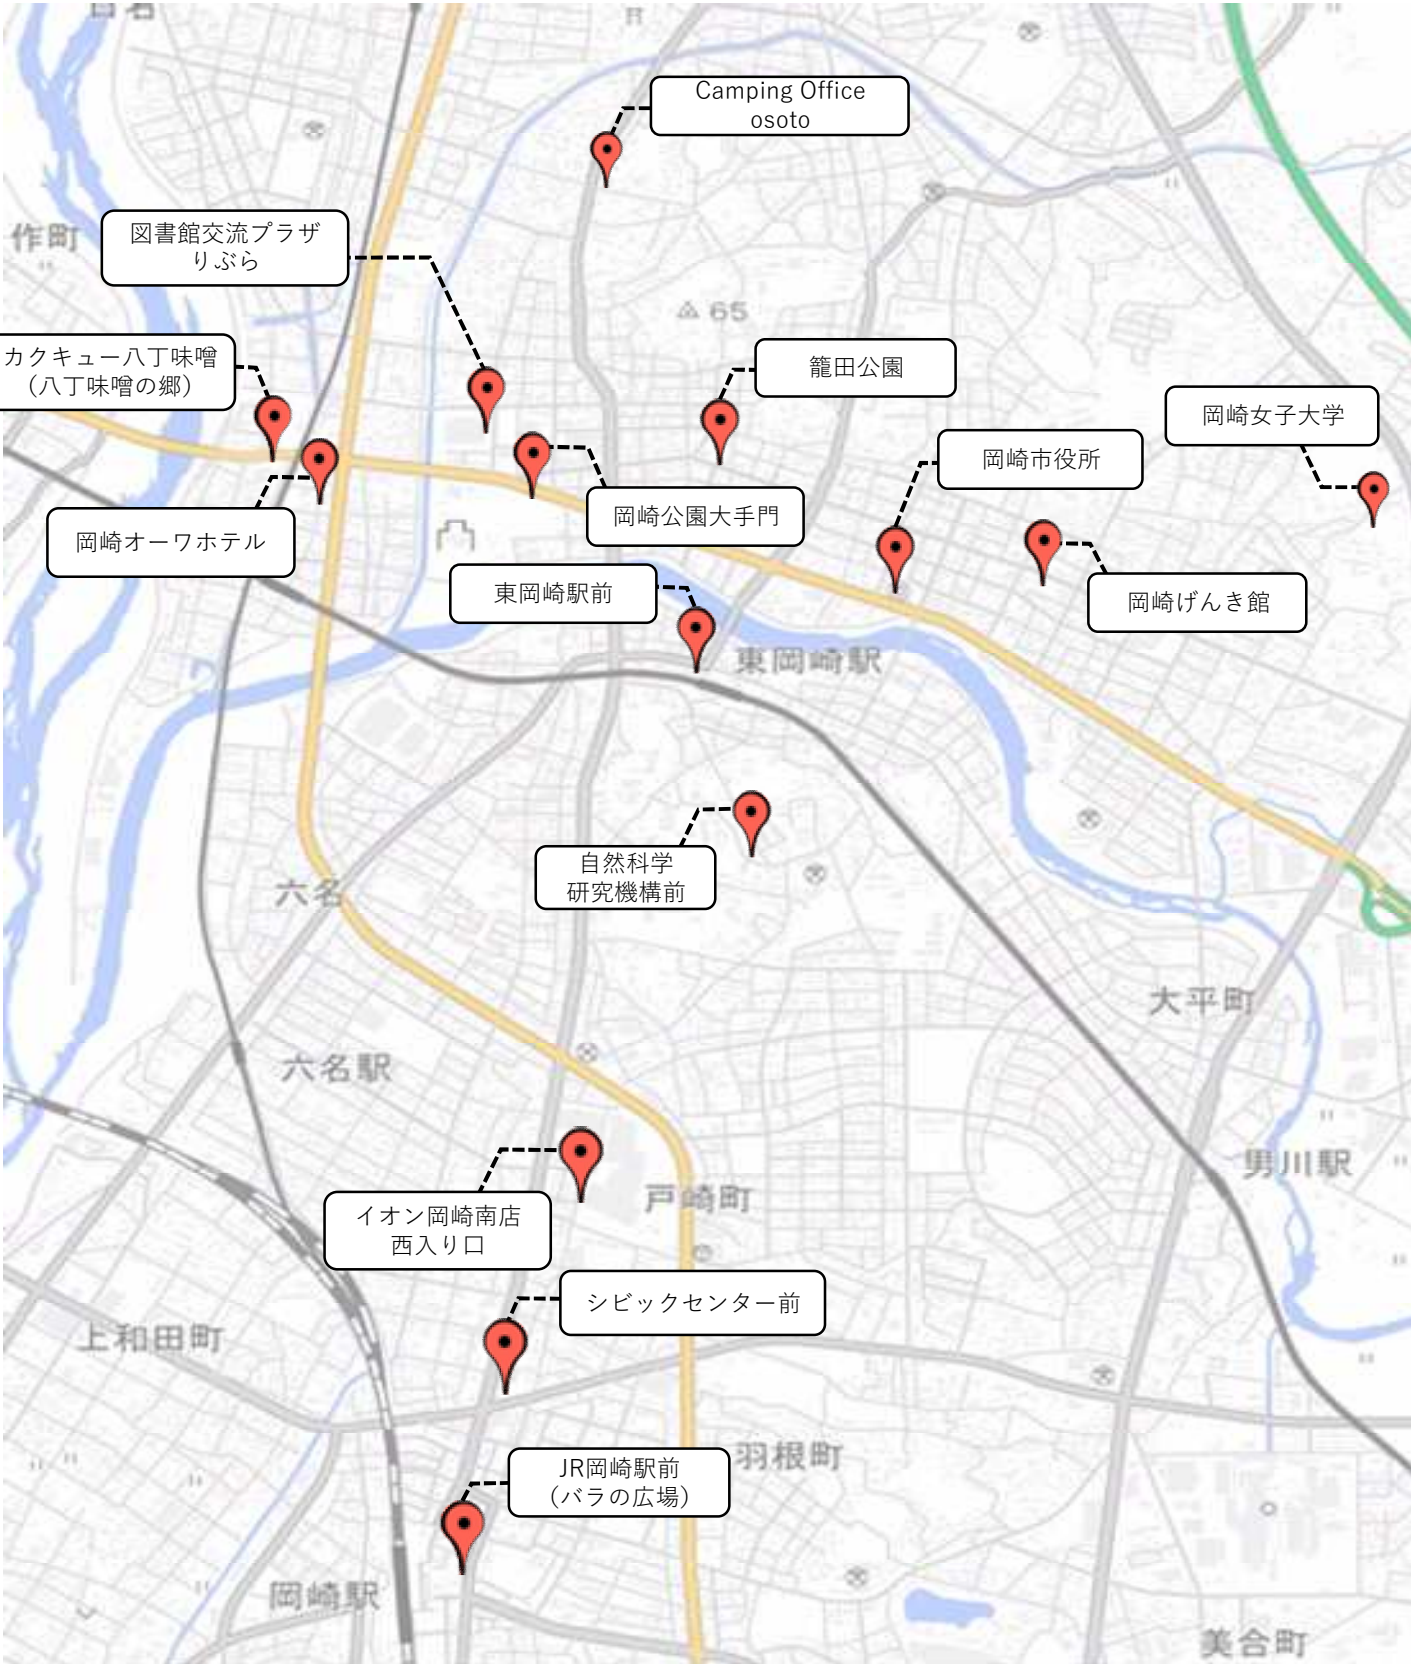

岡崎市サイクルシェア ポートマップ

※地理院地図を加工