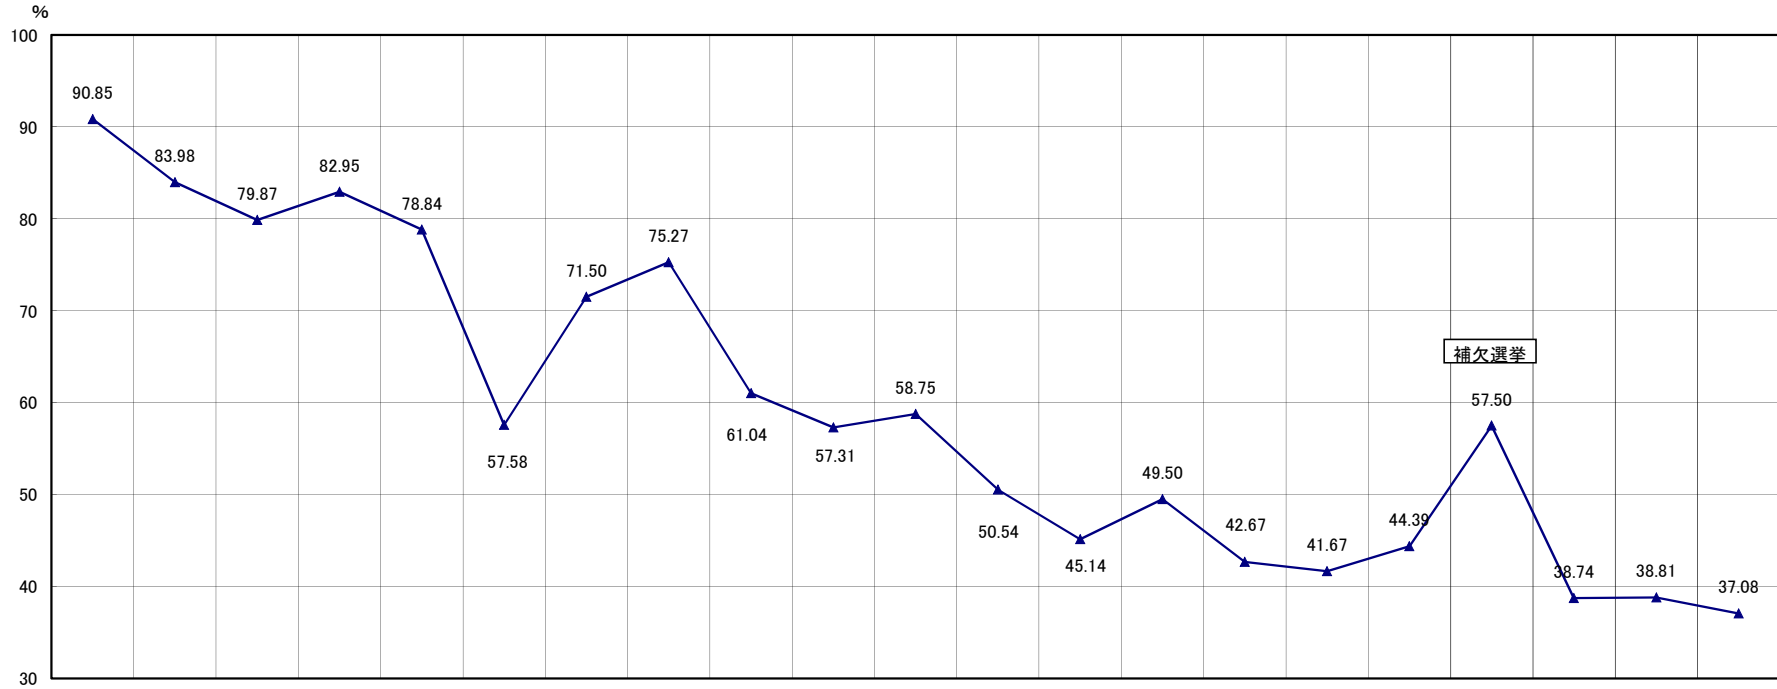

昭和22年以降の愛知県議会議員一般選挙投票率

▲岡崎市

当日有権者数	40,682	50,558	57,429	91,916	109,736	121,075	137,526	151,198	166,434	181,533	195,324	214,807	234,073	248,697	261,740	274,152	289,052	292,680	295,159	307,951	305,957
執行年月日	S22.4.30	S26.4.30	S30.4.23	S34.4.23	S38.4.17	S42.4.15	S46.4.11	S50.4.13	S54.4.8	S58.4.10	S62.4.12	H3.4.7	H7.4.9	H11.4.11	H15.4.13	H19.4.8	H23.4.10	H24.10.21	H27.4.12	H31.4.7	R5.4.9
摘要	知事選 と同時	市議選 と同時																補欠選挙 市長市議 と同日選			