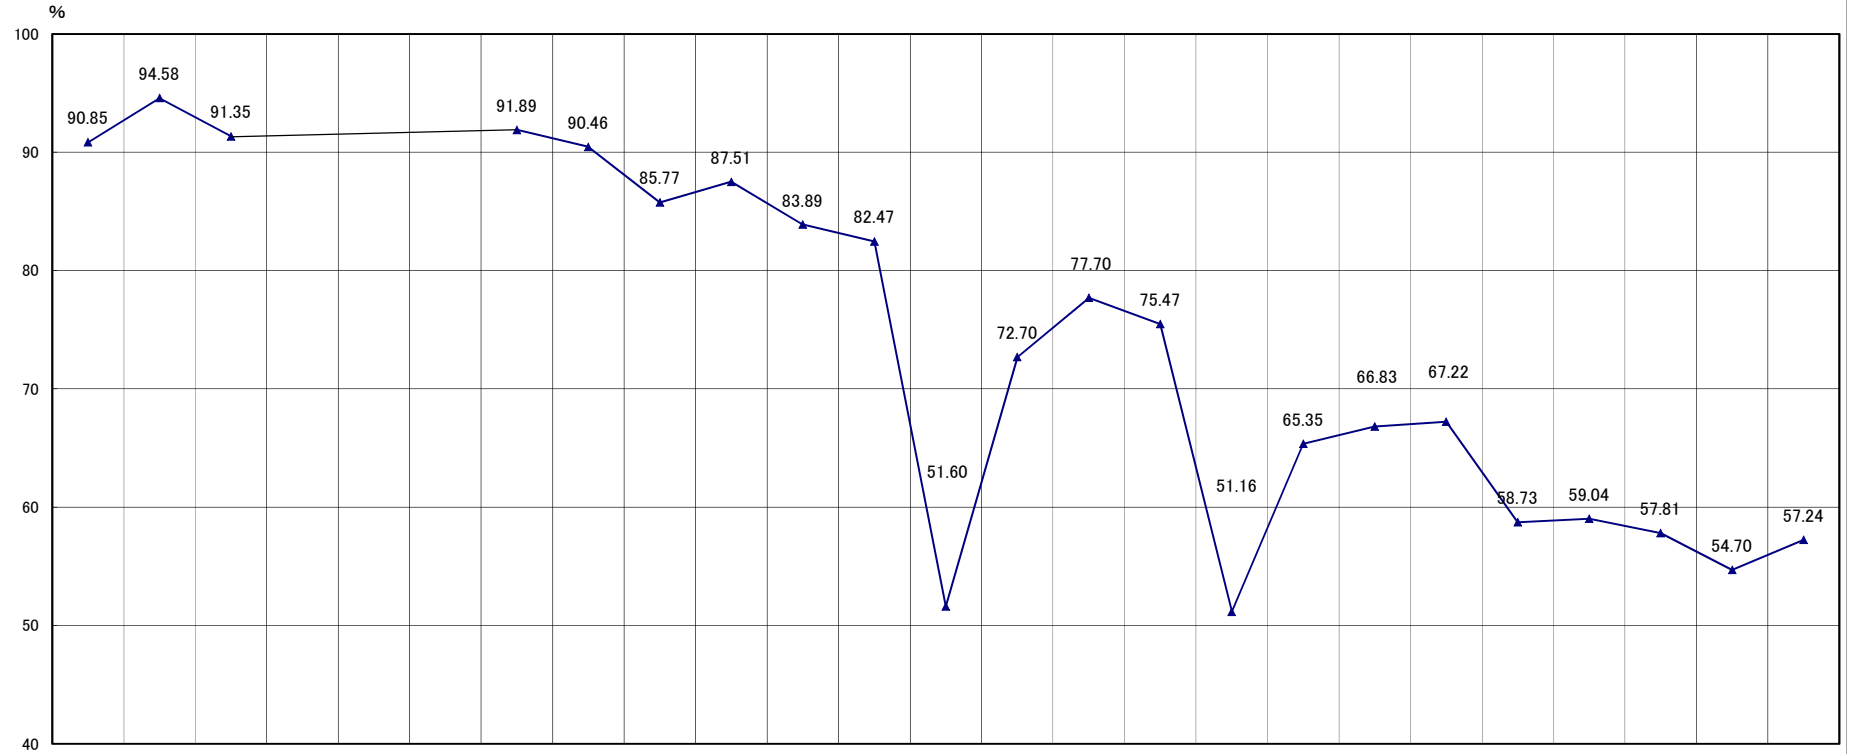

昭和22年以降の岡崎市議会議員選挙投票率

当日有権者数	40,682	50,573	85,155				92,212	110,147	118,988	136,567	150,289	165,537	171,764	172,593	186,611	202,871	212,334	222,276	240,090	253,322	266,251	285,897	291,200	304,727	307,734
執行年月日	S22.4.30	S26.4.23	S30.4.30	S32.1.16	S33.6.15	S33.9.14	S34.4.30	S38.4.30	S42.4.28	S46.4.25	S50.4.27	S54.4.22	S55.8.17	S59.10.21	S63.10.16	H2.11.4	H4.10.18	H8.10.20	H12.9.10	H16.9.12	H20.10.5	H24.10.21	H28.10.16	R2.10.18	
摘要	県議選と同時	市長選も同時	市長選も同時	無投票補欠選挙	無投票補欠選挙	無投票補欠選挙	市長選も同時	市長選も同時	市長選も同時	市長選も同時	市長選も同時	市長選も同時	退職による市長選と同時補欠選挙	議会解散(9.17)による選挙	ポスター掲示場制度を採用	議員定数減少	参議補選と同日補欠選挙		衆議選と同日	市長選も同時議員定数減少	市長選も同時	市長選も同時	市長選も同時	市長選も同時	市長選も同時