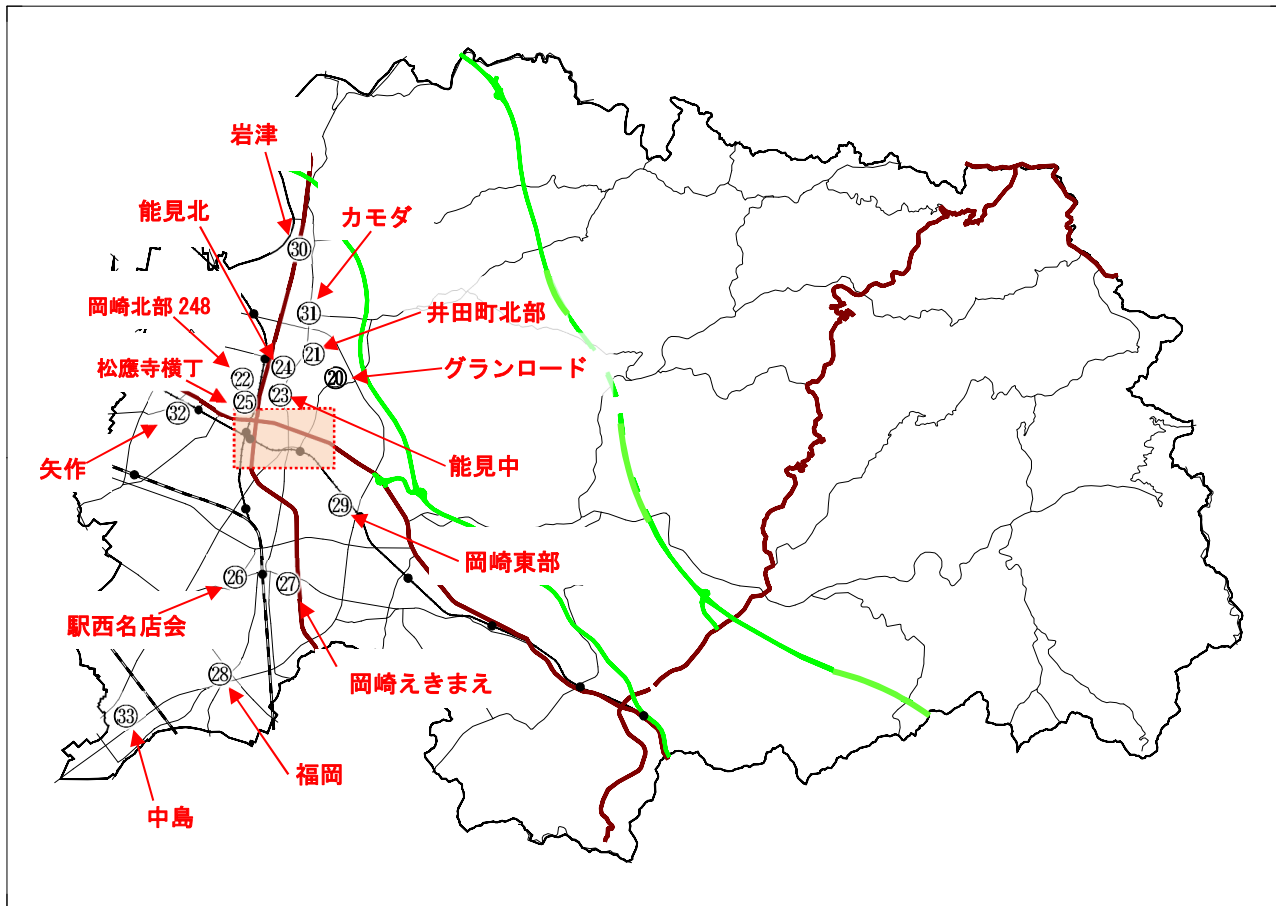

<岡崎市における商店街の状況>

市内の商店街（商店街振興組合、発展会等の任意団体を含む）の分布状況をみると、中央地域に多く立地しています。

■岡崎市内の商店街

	団体名	組織	地域
1	岡崎銀座商店街振興組合	振興組合	中央
2	岡崎明大寺商店街振興組合	振興組合	中央
3	籠田商店街	任意	中央
4	康生通一番街発展会	任意	中央
5	若宮通り商店街	任意	中央
6	殿橋通発展会	任意	中央
7	西康生通発展会	任意	中央
8	能見通1丁目発展会	任意	中央
9	八幡町発展会	任意	中央
10	八千代通コミュニティ-道路発展会	任意	中央
11	上明大寺商和会（上明事業部会）	任意	中央
12	中本・両町発展会	任意	中央
13	中五町発展会	任意	中央
14	未来城下町連合	任意	中央
15	連尺通発展会	任意	中央
16	本町晴明ストリート	任意	中央
17	東康生町発展会	任意	中央
18	てんま通り発展会	任意	中央
19	岡崎伝馬5町振興会	任意	中央
20	グランロード商店街振興組合	振興組合	中央
21	井田町北部発展会	任意	中央
22	岡崎北部248発展会	任意	中央
23	能見中発展会	任意	中央
24	能見北発展会	任意	中央
25	松應寺横丁まちづくり発展会	任意	中央
26	駅西名店会	任意	岡崎
27	岡崎えきまえ発展会	任意	岡崎
28	福岡商工発展会	任意	岡崎
29	岡崎東部商工会	任意	大平
30	岩津商工発展会	任意	岩津
31	カモダ商店街	任意	岩津
32	矢作商店会	任意	矢作
33	中島商栄会	任意	六ツ美

■岡崎市内商店街の立地状況

■QRUWA エリア周辺の商店街立地状況