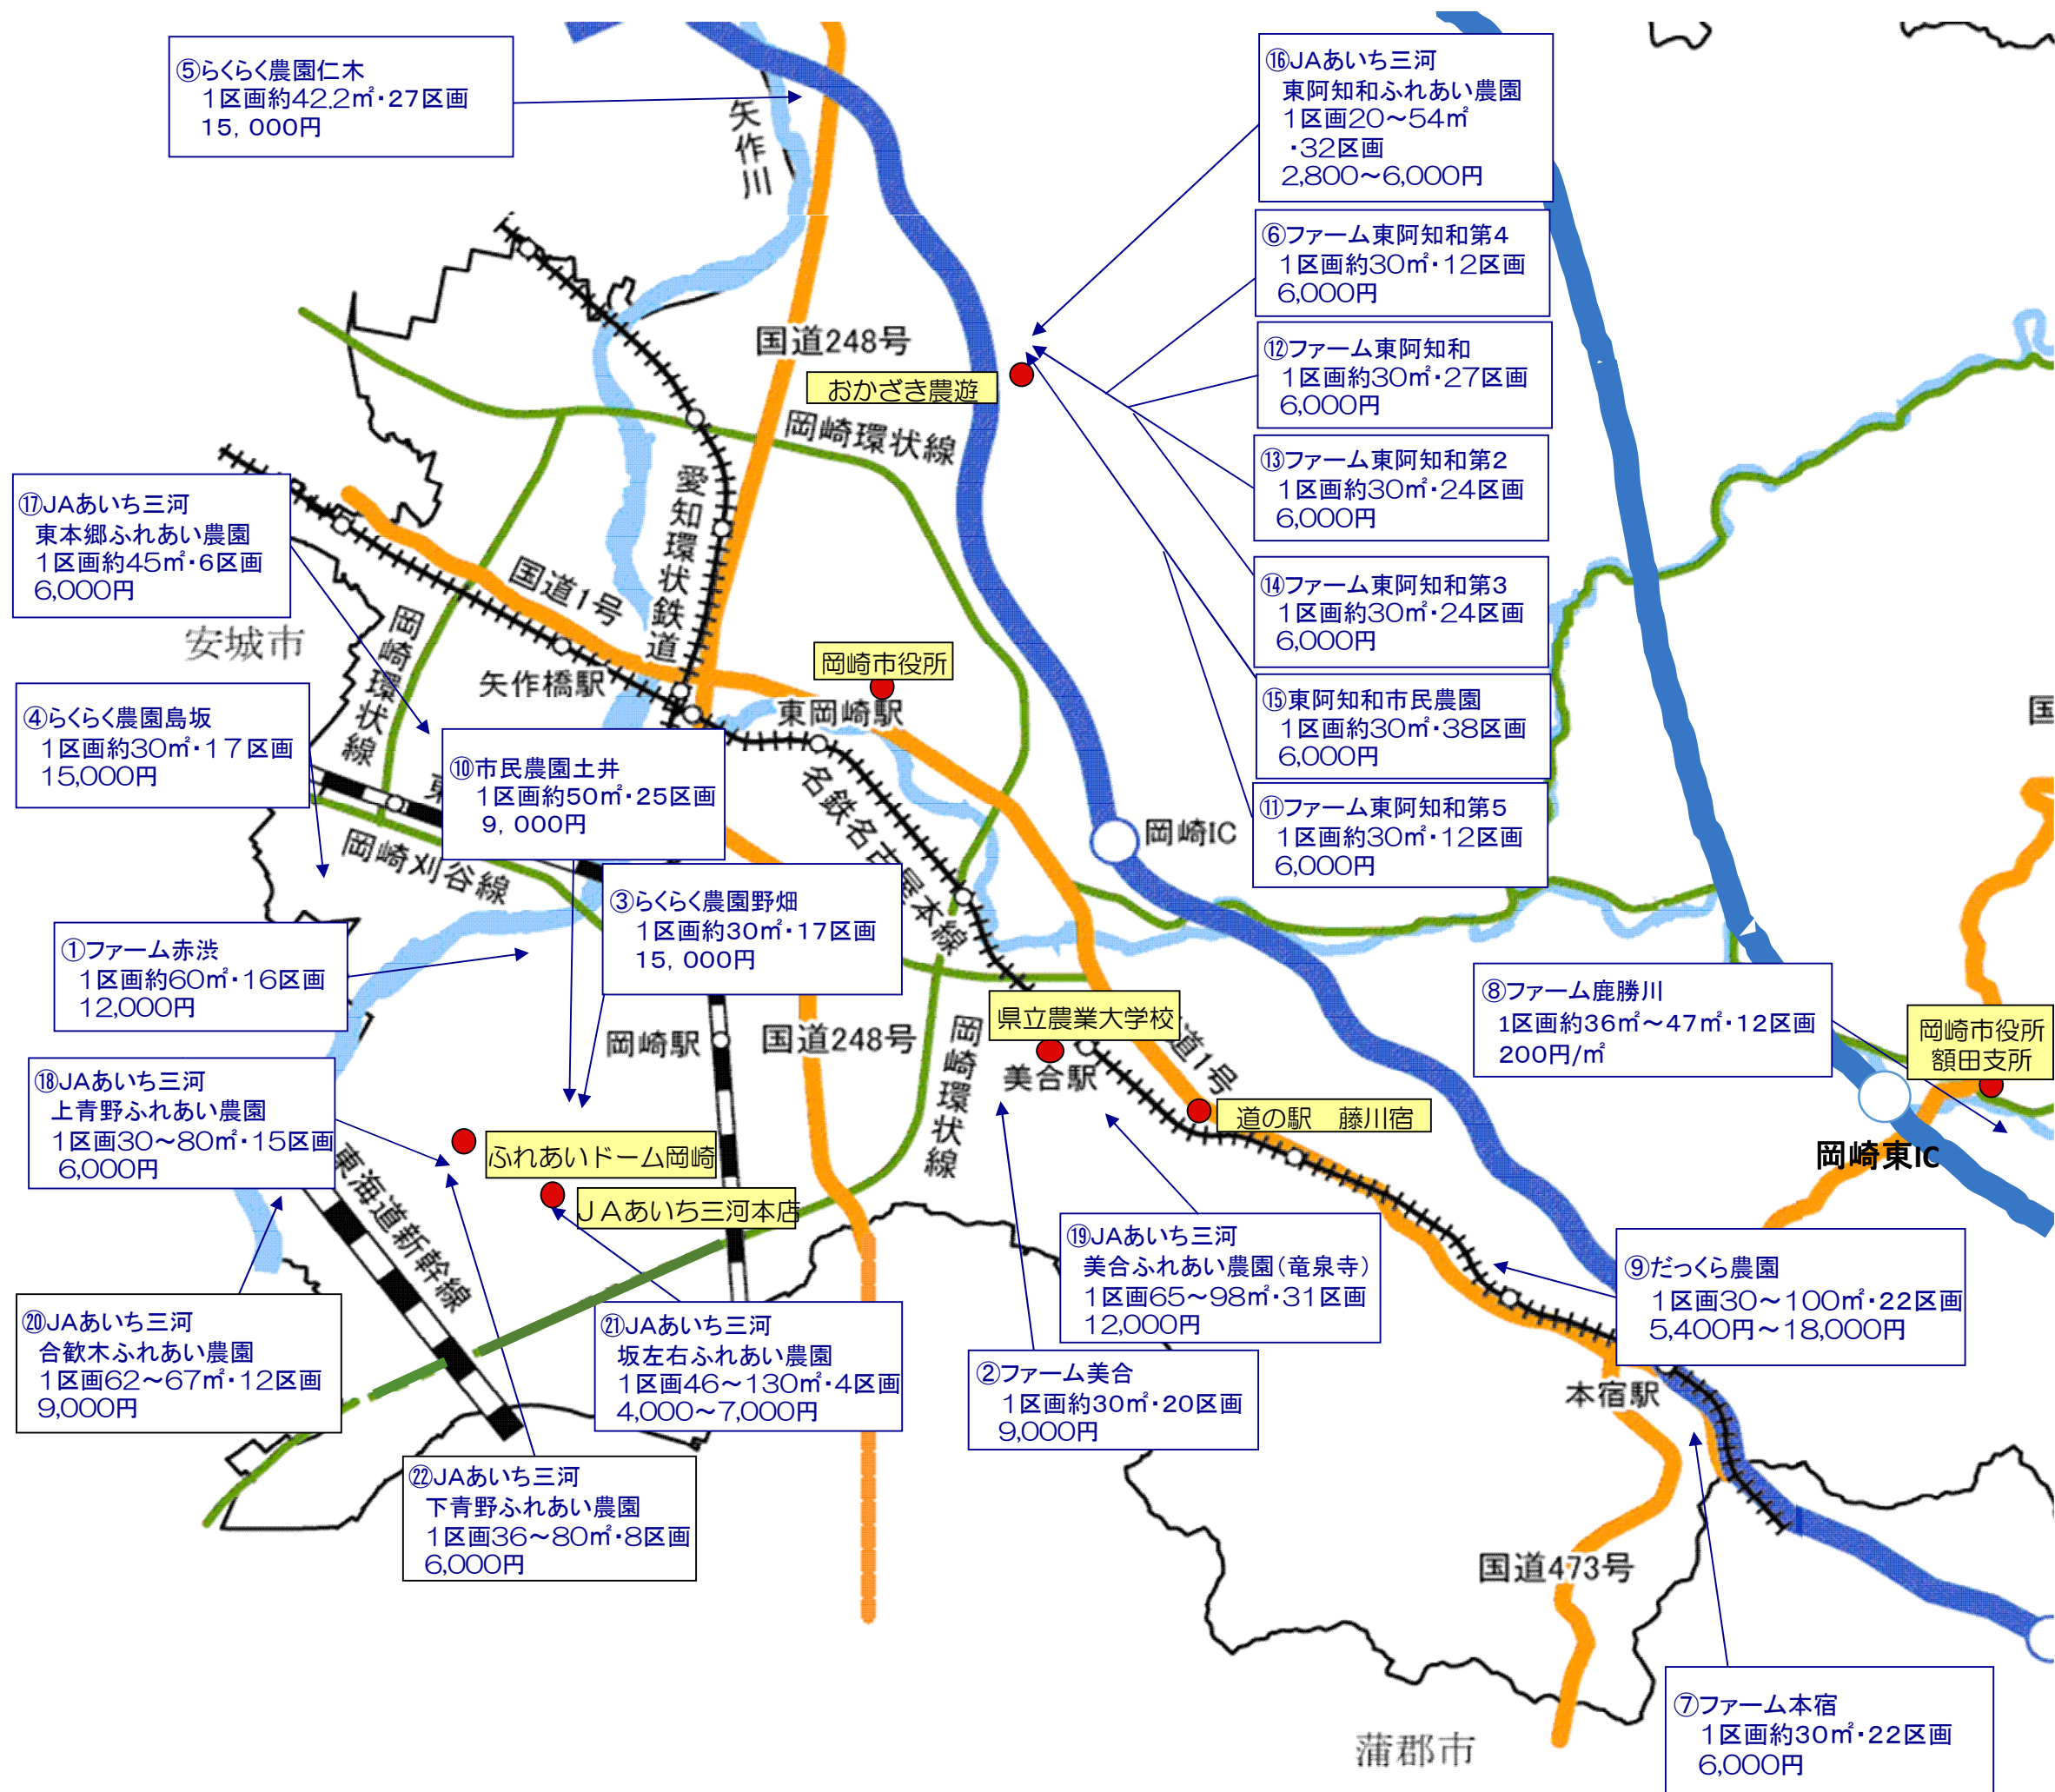

岡崎市内市民農園マップ

問い合わせ先

①~⑪	岡崎市役所 農務課総務係	23-6195
⑫~⑮	農業支援センター	46-4490
⑯~⑲	JAあいち三河	55-2994

※ 空き区画がない場合は、ご了承ください。