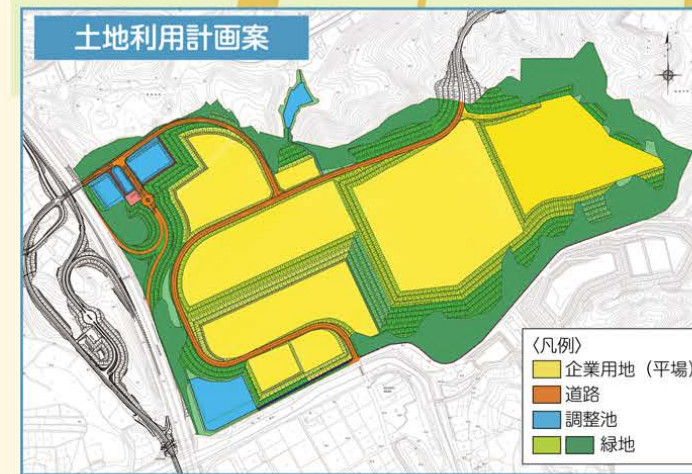

大樹寺

徳川家康公像

岡崎市 総合政策部地域創生課 TEL: 0564-23-7214  
 経済振興部商工労政課 TEL: 0564-23-6287  
 〒444-8601 愛知県岡崎市十王町二丁目9番地 FAX: 0564-23-6698

（仮称）岡崎阿知和  
 スマートインターチェンジ

愛知県

●岡崎

岡崎市  
 阿知和地区  
 工業団地

### 運営形態

**接続形式** …本線直結型  
**利用時間** …24時間

**出入方向** …全方向(東京方面、名古屋方面の出入り)  
**対応車種** …ETC車載器を搭載した全車種

工業団地へのアクセス道路として、北アクセス道路、南アクセス道路及び西アクセス道路の整備を予定しています。  
 東名高速道路に整備される(仮称)岡崎阿知和スマートICが、工業団地内道路に直結します。

**〈計画概要〉**  
 開発面積：約66ha 分譲面積：約27ha  
 用途地域：工業専用地域を予定