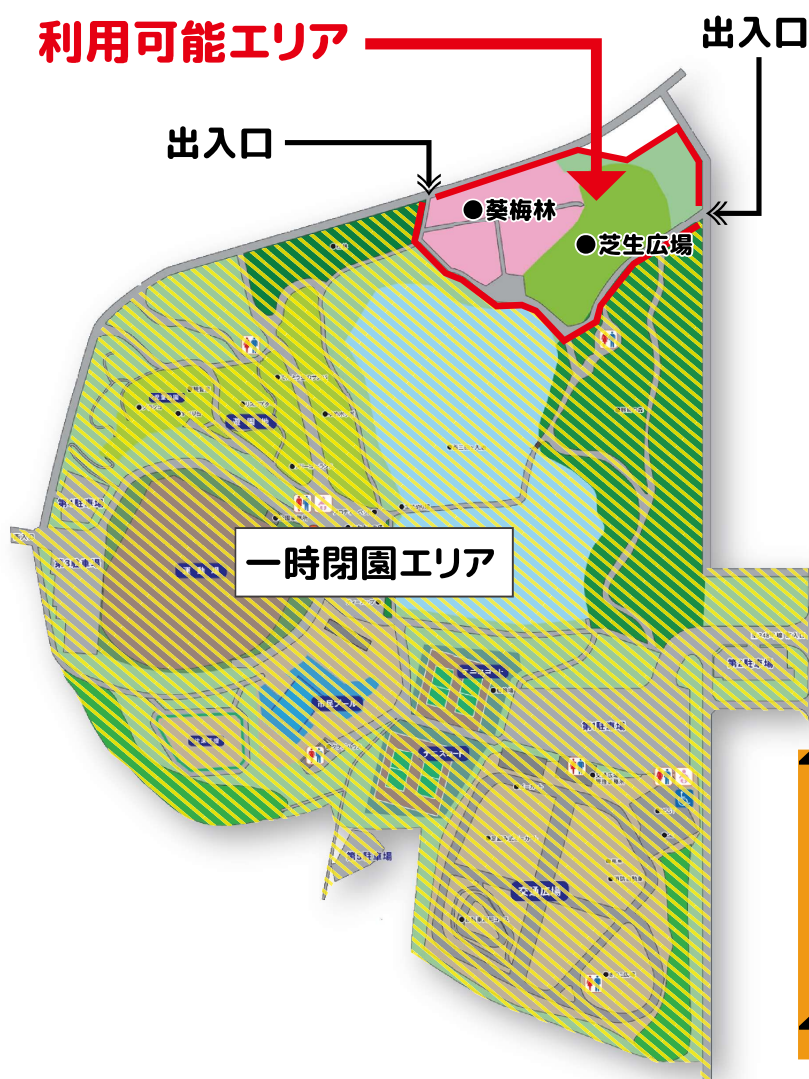

一時閉園のお知らせ

再整備のため**令和6年4月1日(月)**から南公園を**一時閉園**します。

※葵梅林と芝生広場は利用できます。

令和9年4月リニューアルオープン予定!

整備期間中、
駐車場、トイレは
ありません。
ご注意ください。