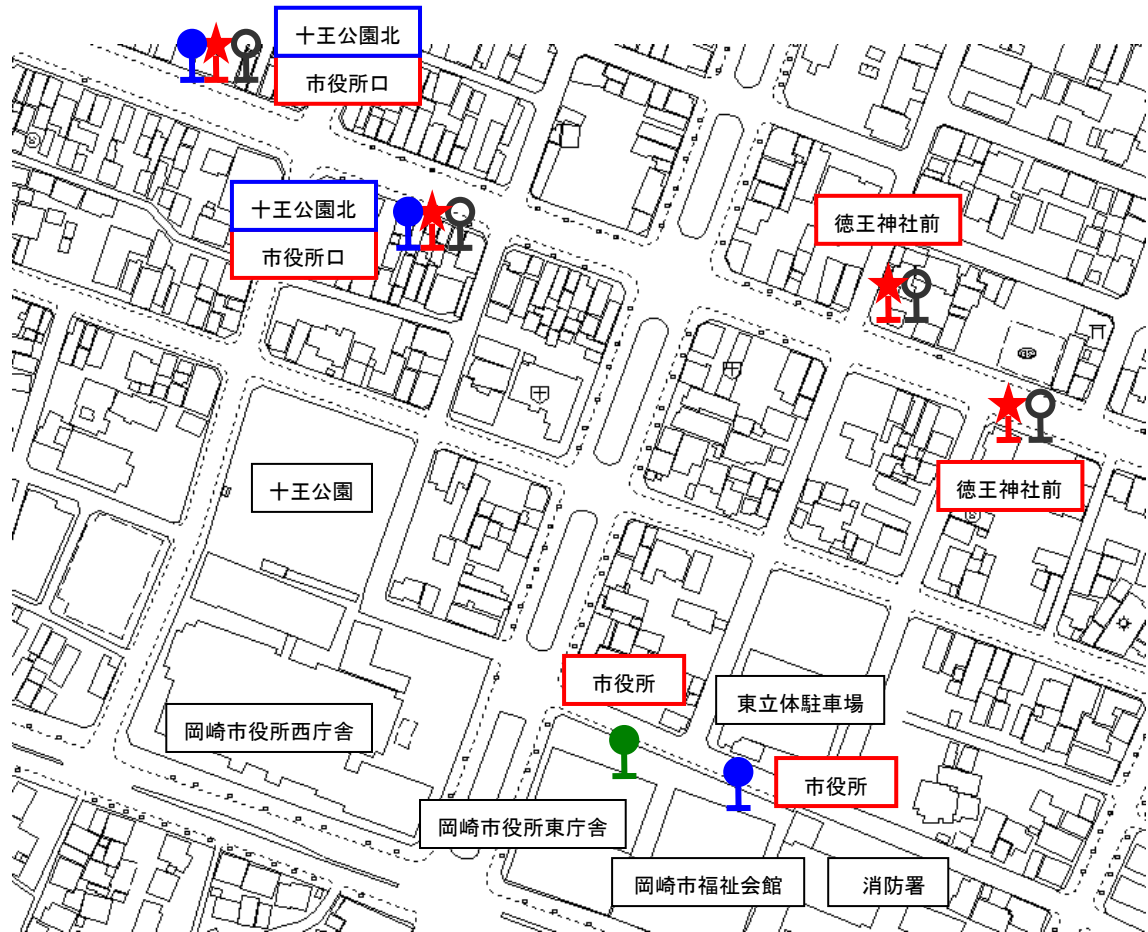

【市役所口・徳王神社前・市役所】停留所周辺案内図

 名鉄バス停留所 (エクスプレス停車)

※エクスプレスが停車する停留所には
こちらの表示があります。

 名鉄バス停留所

※こちらの停留所には
エクスプレスは停車しません。

 まちバス東西ルート停留所

 まちバス南北ルート停留所