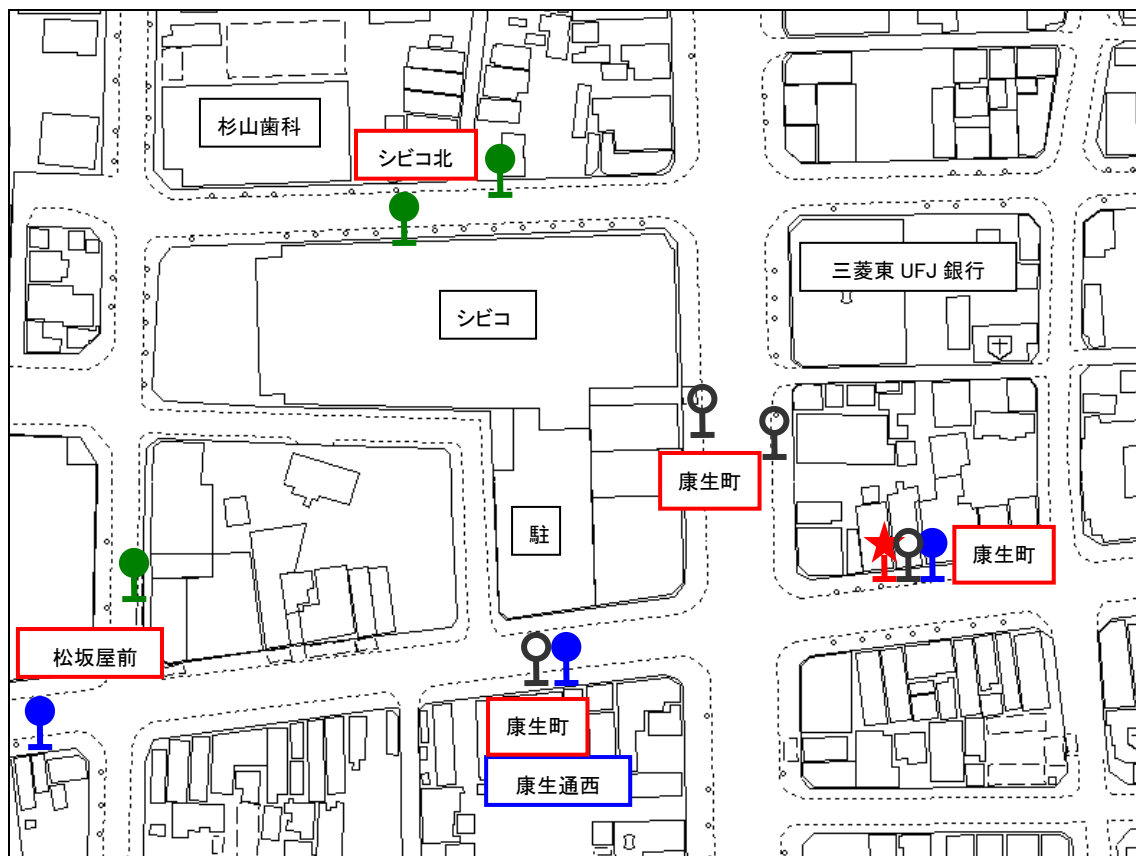

【康生町】停留所周辺案内図

 名鉄バス停留所（エクスプレス停車）

※エクスプレスが停車する停留所には
こちらの表示があります。

 名鉄バス停留所

※こちらの停留所には
エクスプレスは停車しません。

 まちバス東西ルート停留所

 まちバス南北ルート停留所