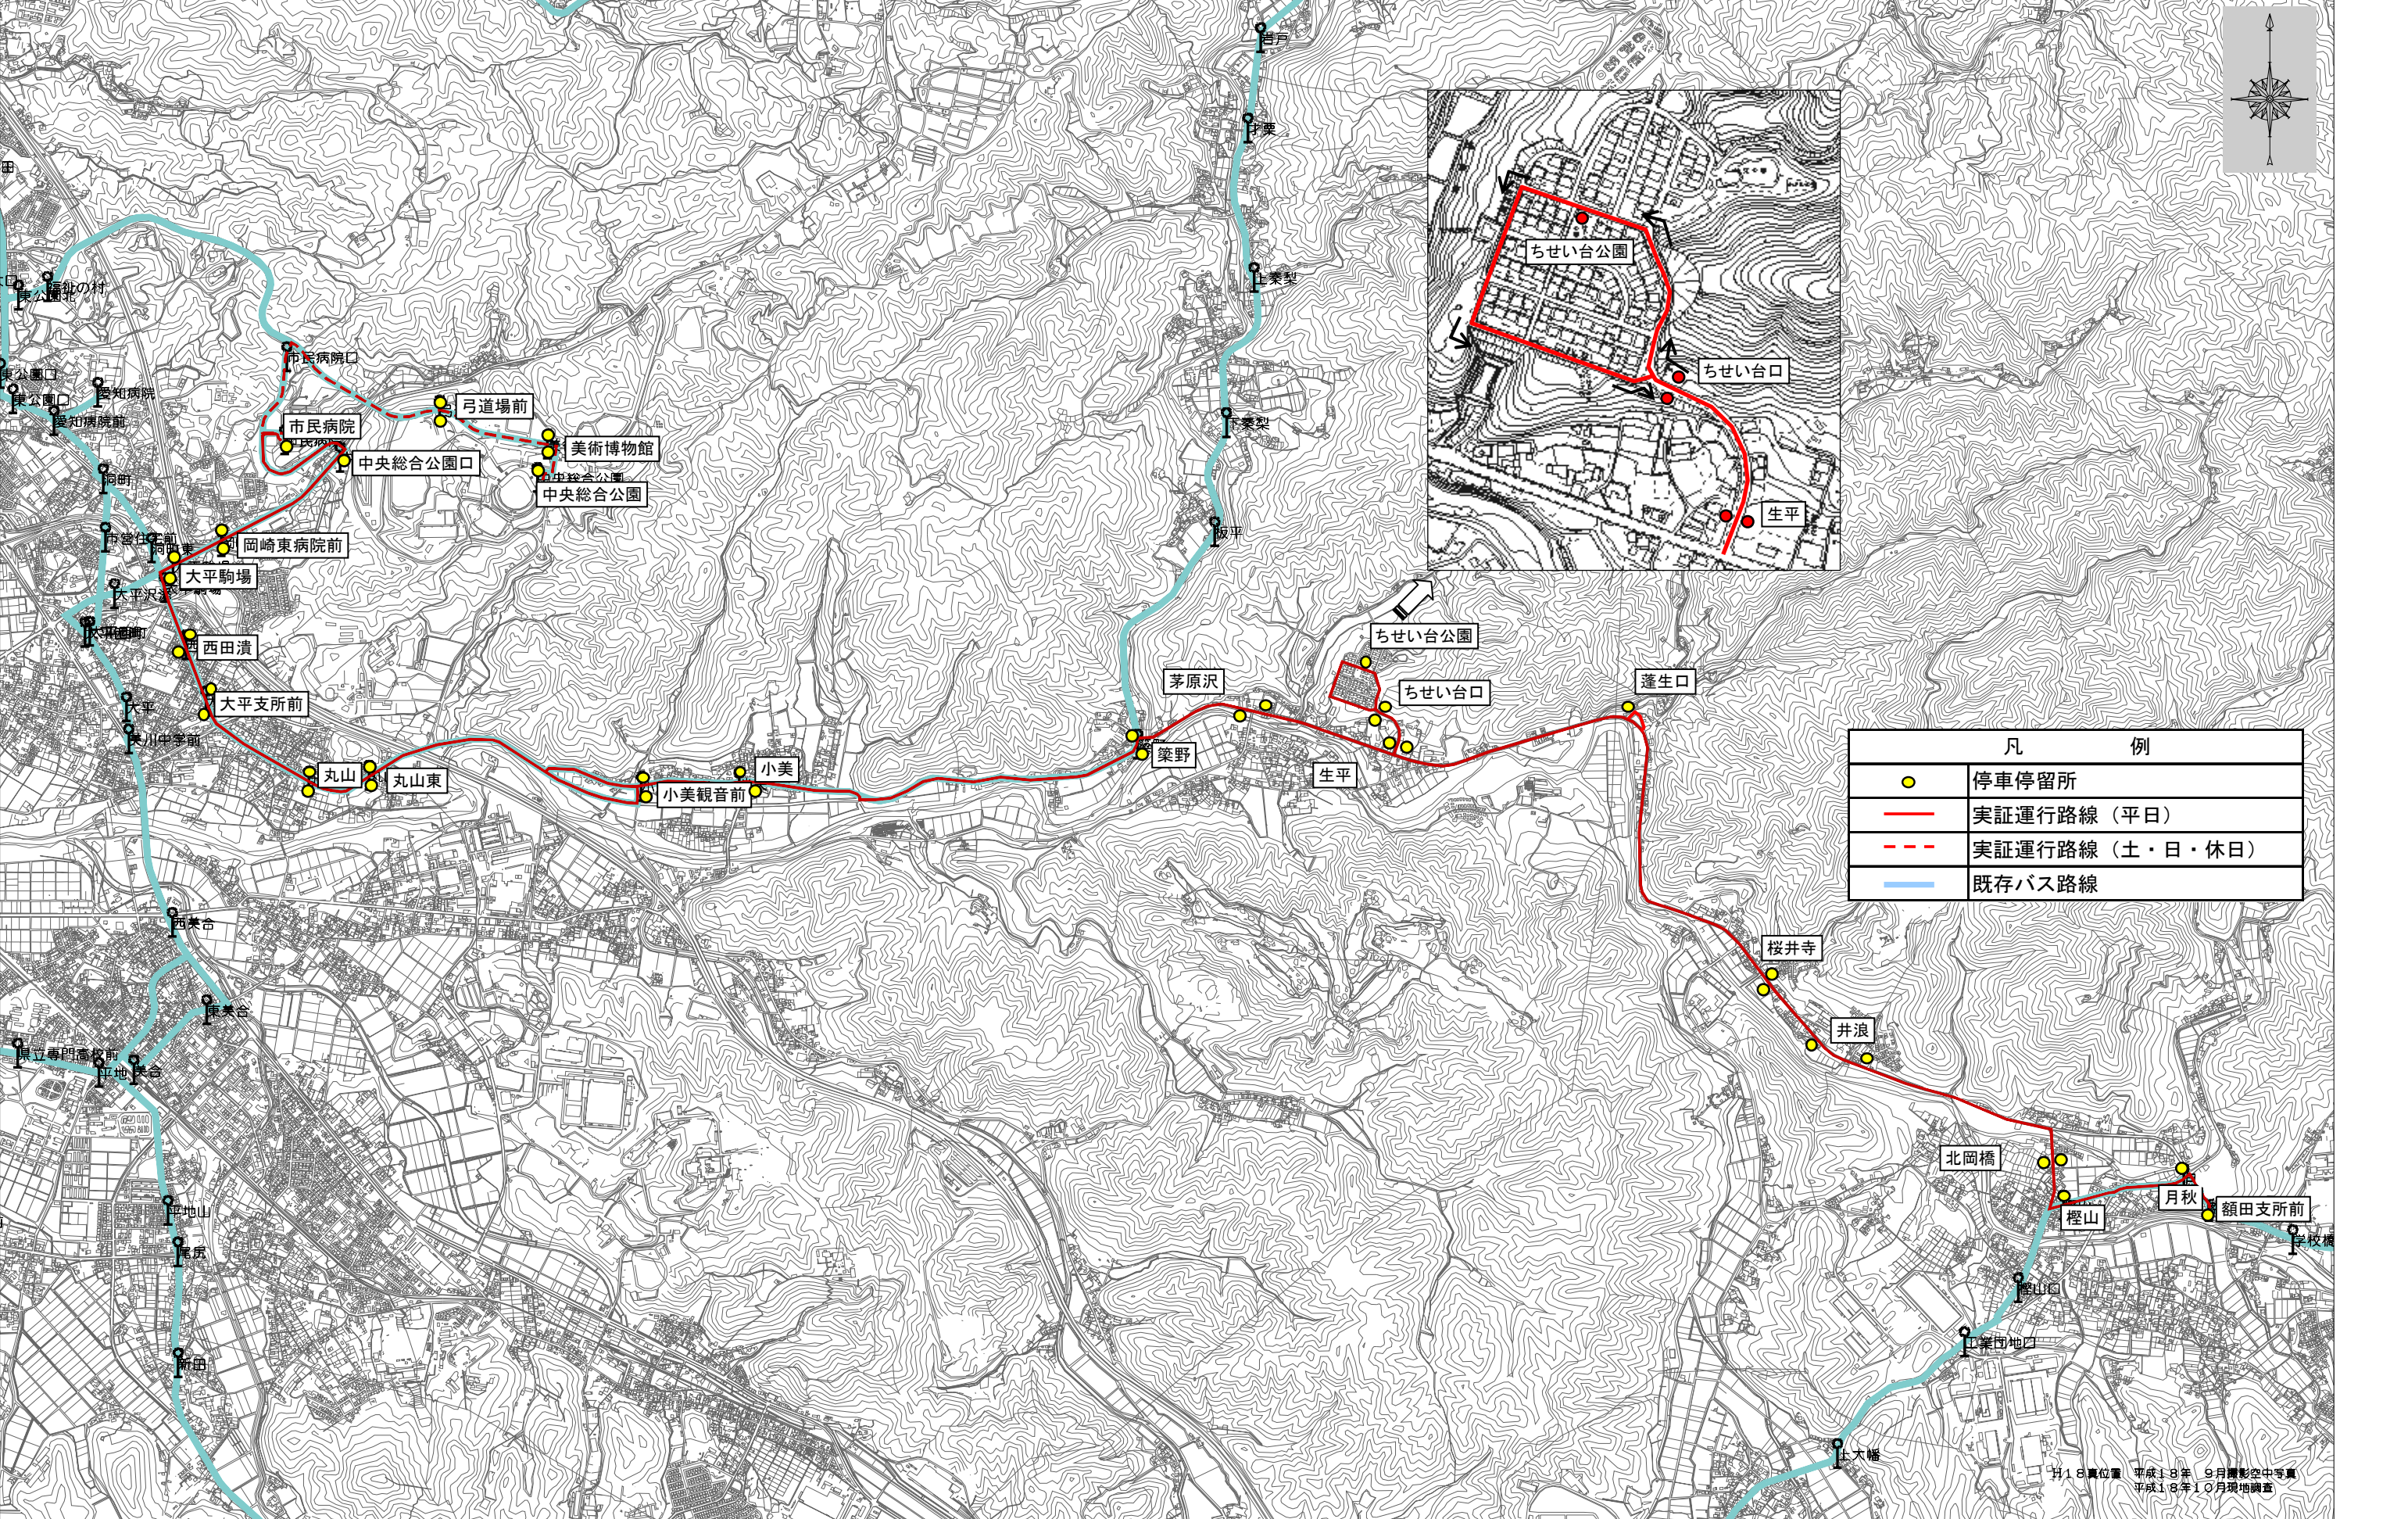

凡 例	
●	停車停留所
—	実証運行路線 (平日)
- - -	実証運行路線 (土・日・休日)
—	既存バス路線

月18真位置 平成18年 9月撮影空中写真
平成18年10月現地調査