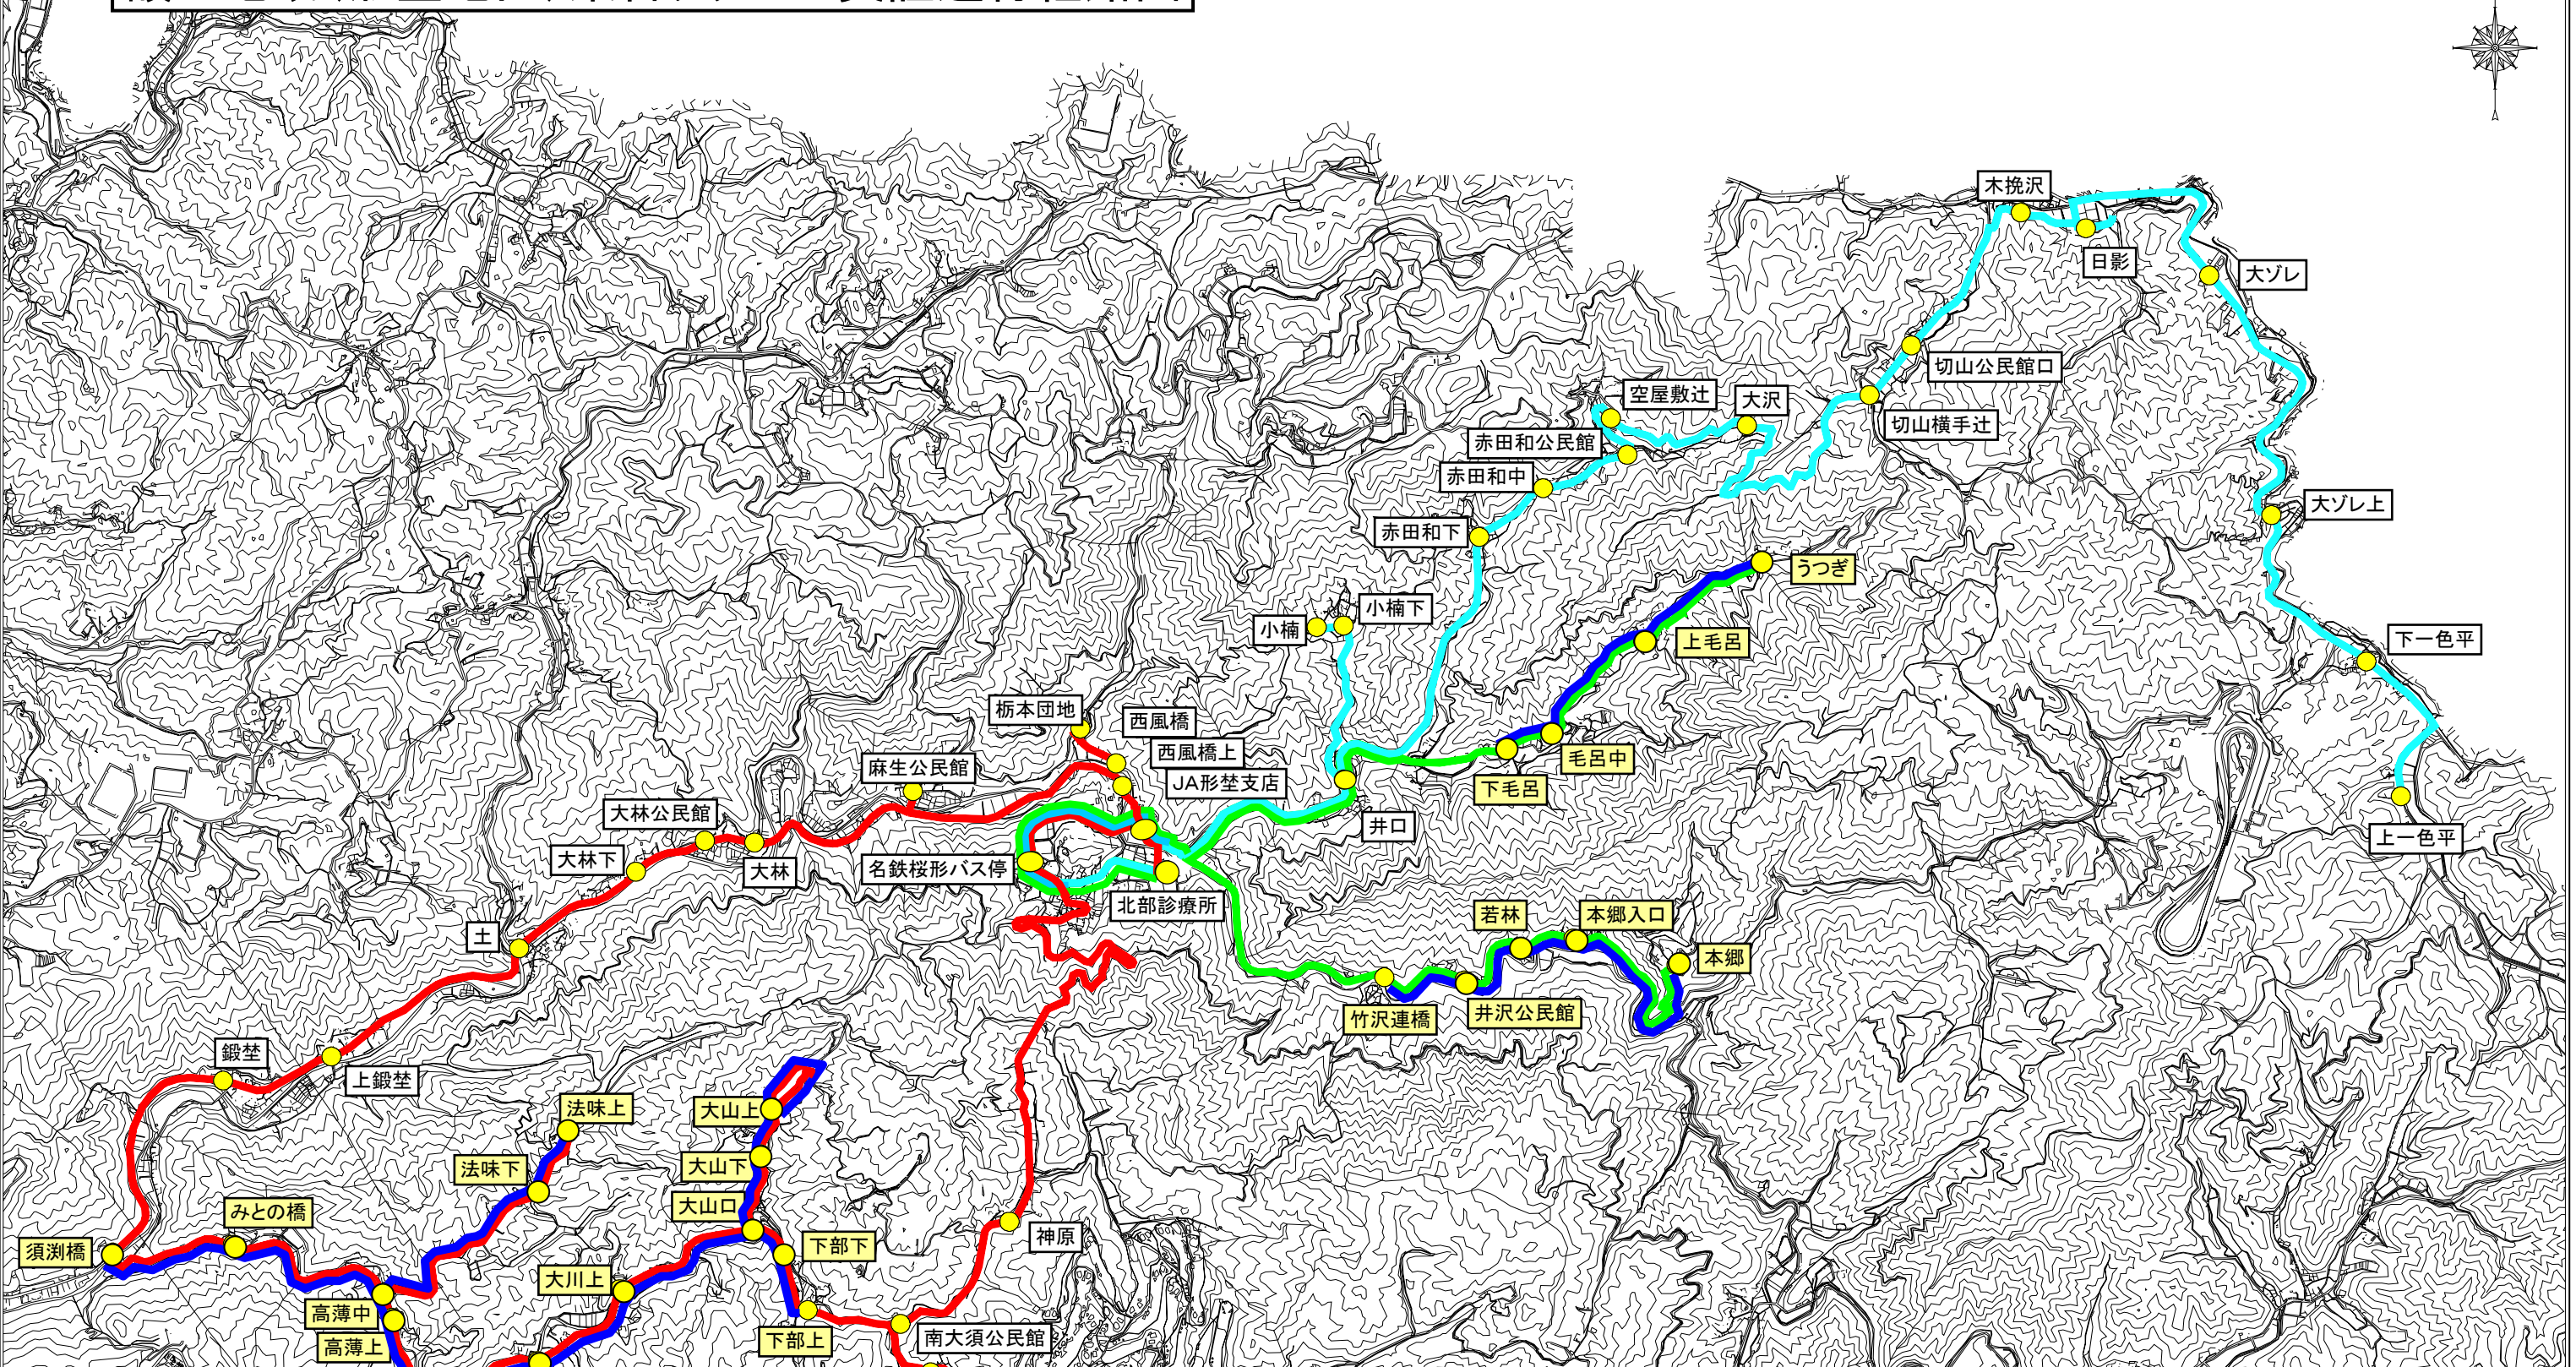

額田地域(形埜地区)乗合タクシー実証運行経路図

凡 例

フリー乗降区間

コース名	主な経由地	月曜日		火曜日		水曜日		木曜日		金曜日	
		名鉄バス 接続	地区内 巡回	名鉄バス 接続	地区内 巡回	名鉄バス 接続	地区内 巡回	名鉄バス 接続	地区内 巡回	名鉄バス 接続	地区内 巡回
南大須・鍛埜線	桜形⇒南大須⇒鍛埜⇒桜形(右回り)	—	運行	—	運行	—	—	運行	—	—	運行
	桜形⇒鍛埜⇒南大須⇒桜形(左回り)	—	運行	—	運行	—	—	運行	—	—	運行
切山・小久田線	水別・切山・赤田和	運行	—	—	—	—	運行	—	運行	—	—
毛呂・井沢線	うつき・毛呂・井沢	—	—	運行	—	—	運行	—	—	運行	—