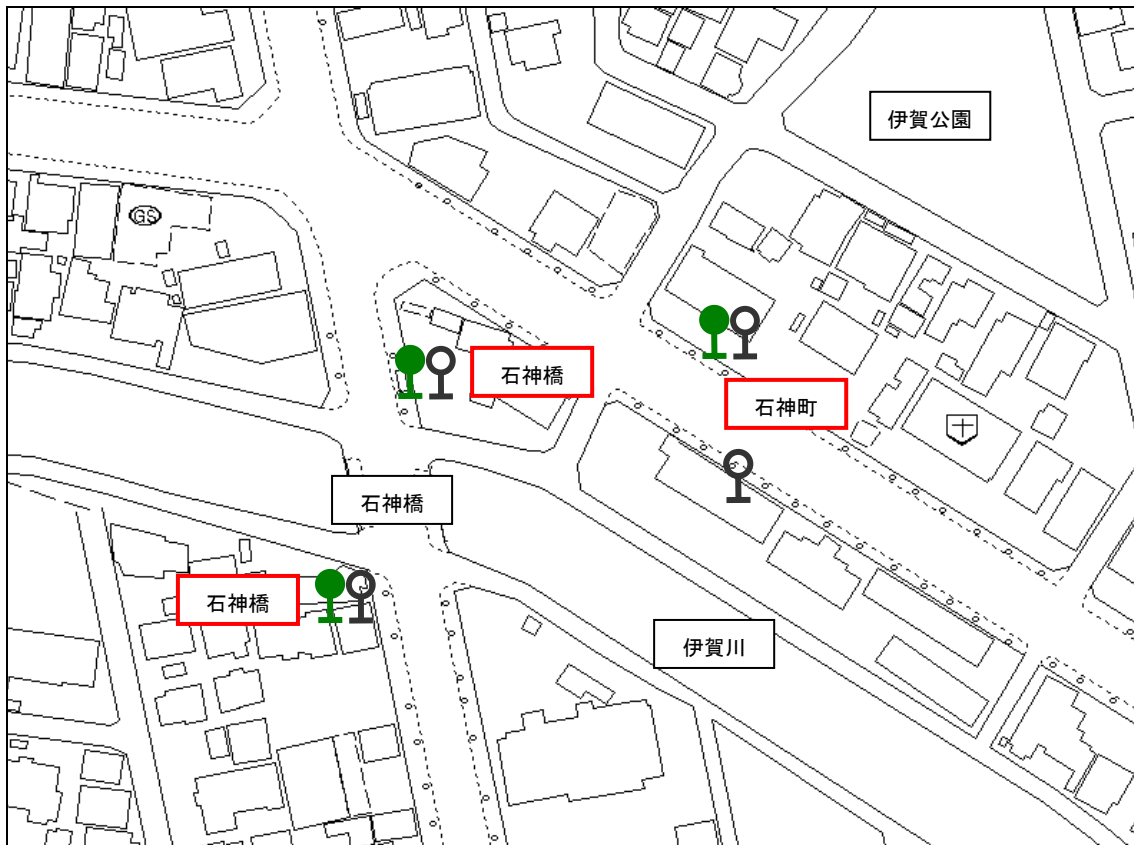

## 【石神橋・石神町】停留所周辺案内図

 まちバス南北ルート停留所

 名鉄バス停留所