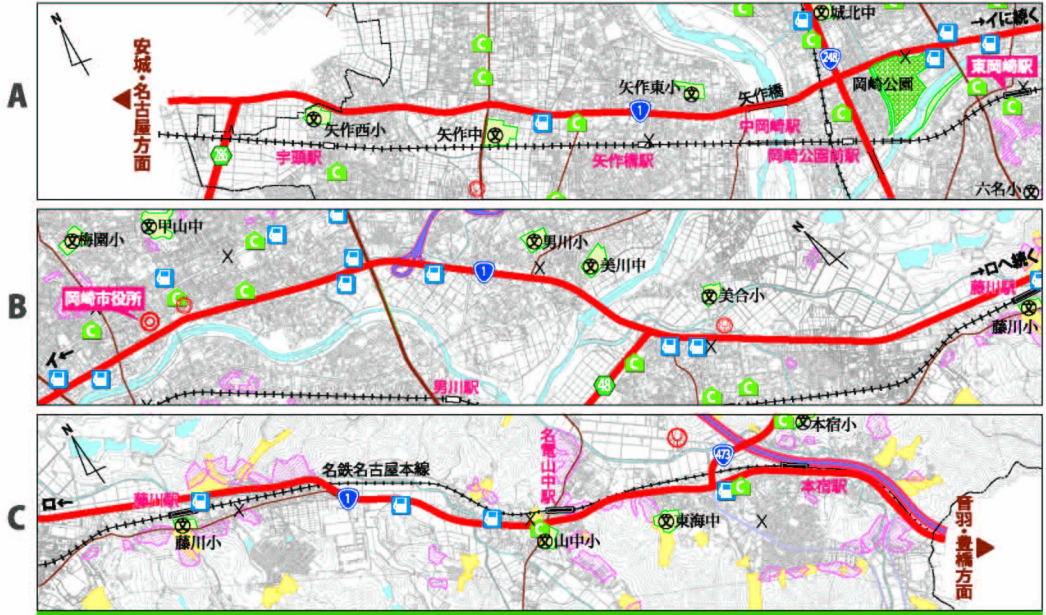

市内ルート詳細図

注)各路線の距離表示は直線距離です

国道1号線 ①・一般県道安城桜井線 286

7.2km

国道248号線 248

5.5km