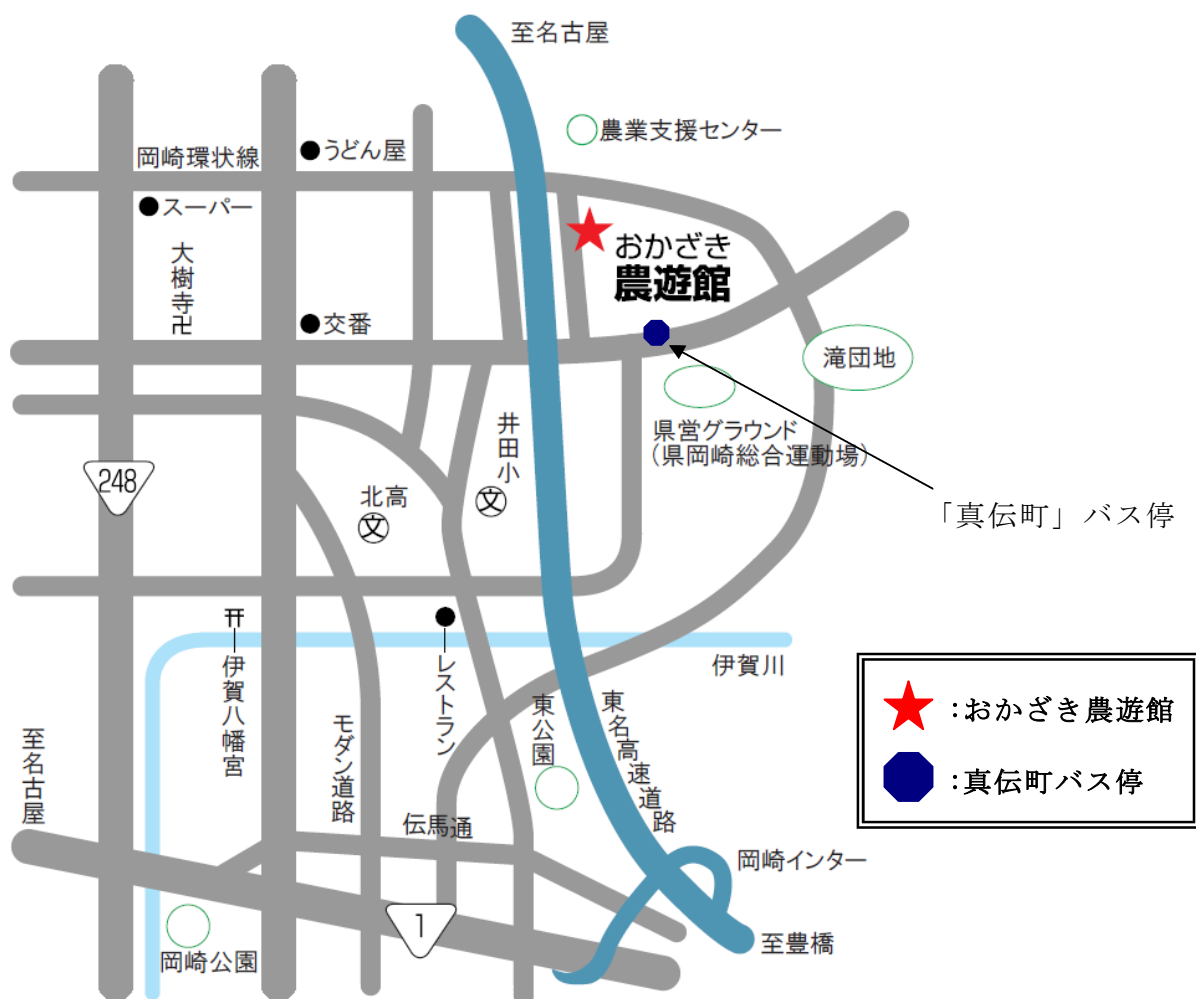

地図及びアクセス

- 所在地 : 〒444-2112 岡崎市東阿知和町字乗越 12 番地
岡崎環状線と東名高速道路の交わる所、東南側三角形の温室が目印
- お車で : 東名岡崎インターから車で 15 分
豊田東インターから車で 15 分
国道 248 号線上里 2 丁目交差点を東へ 2km
- バスで : 名鉄バス滝団地行き又は大沼行きで
「真伝町」バス停下車北へ徒歩 15 分
県営グラウンドより北へ 1km