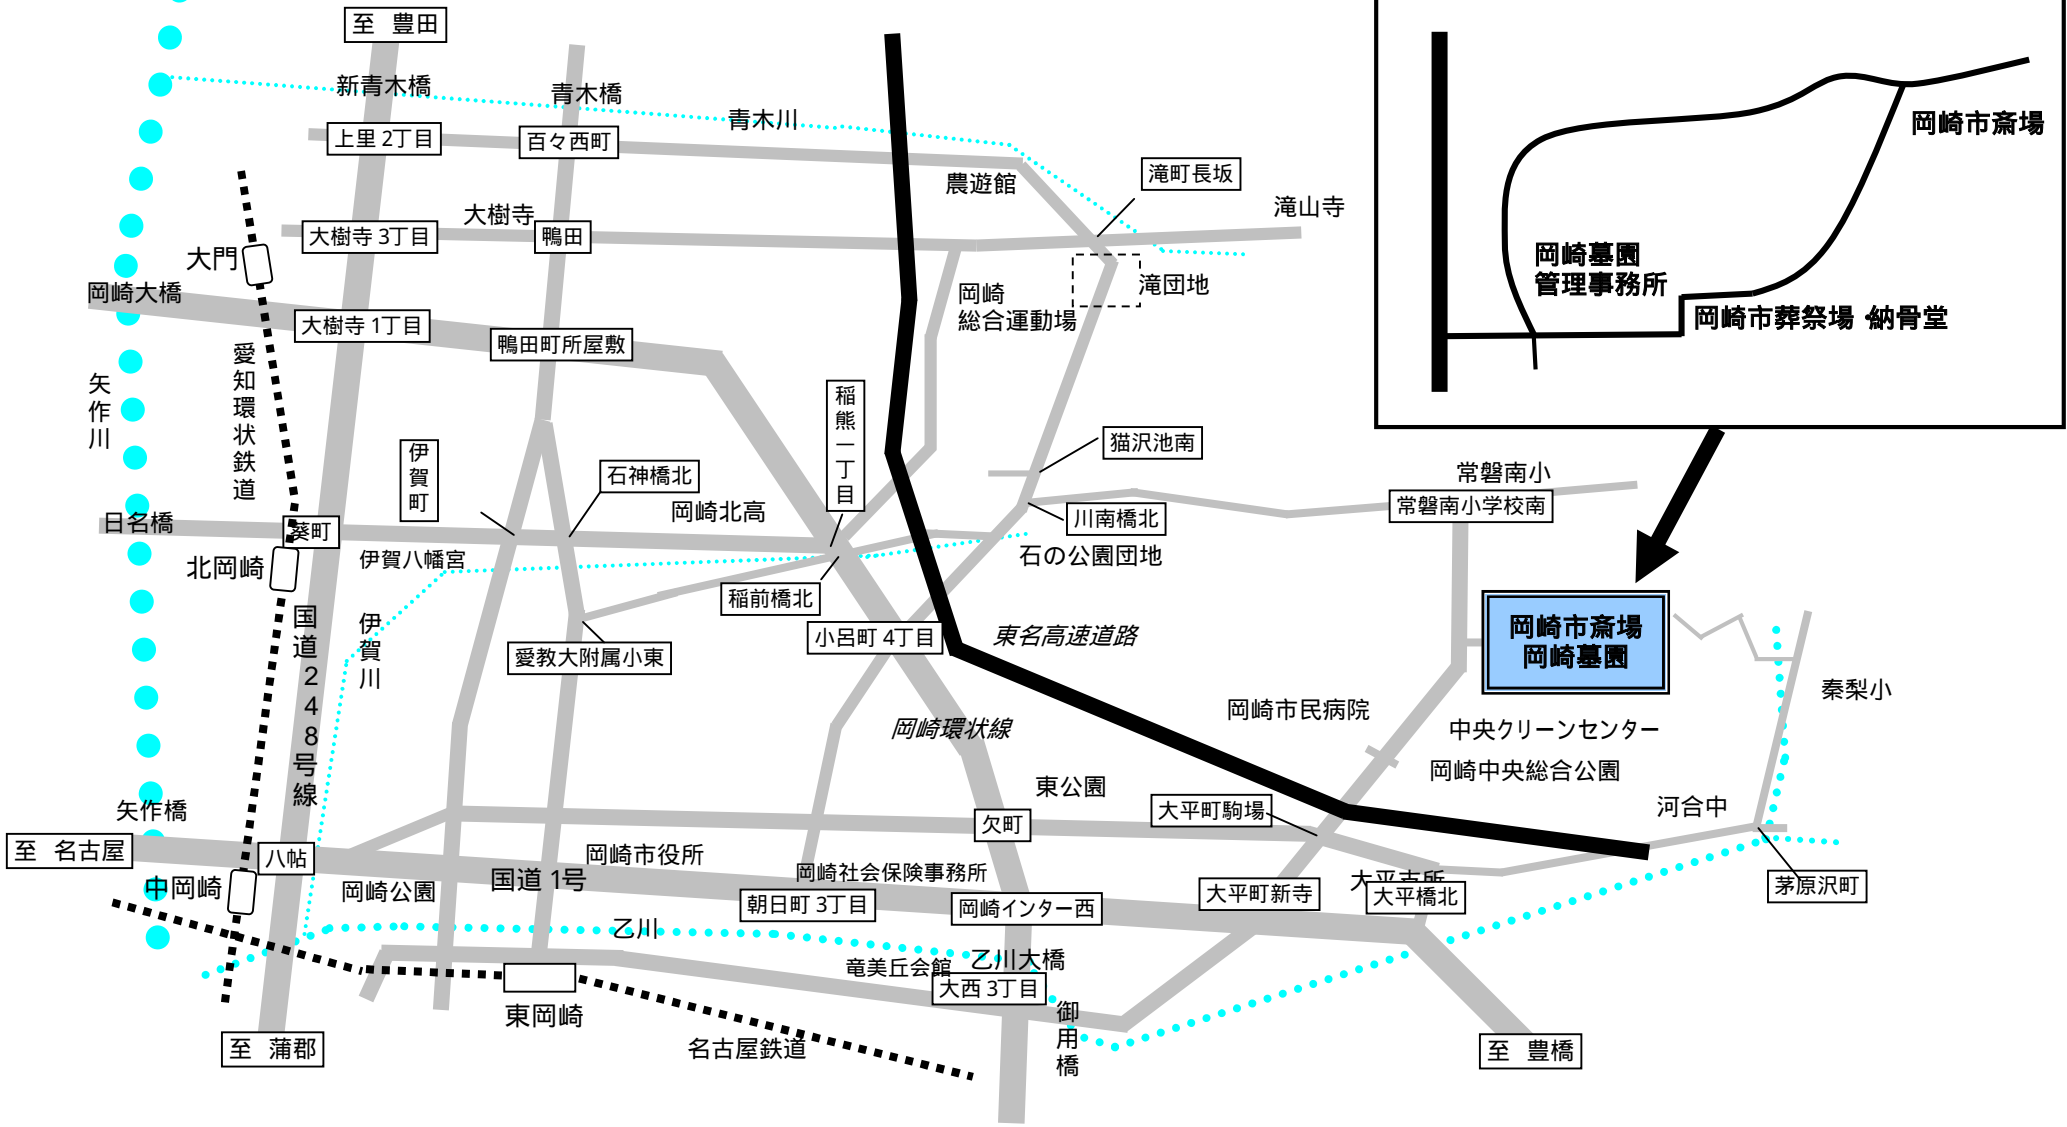

岡崎市斎場ご案内図
岡崎市斎場 電話0564-46-2688
岡崎墓園管理事務所 電話0564-46-3260

岡崎市斎場
岡崎墓園

秦梨小

茅原沢町

河合中

中央クリーンセンター
岡崎中央総合公園

岡崎市民病院

岡崎環状線

東公園

欠町

大平町駒場

大平町新寺

大平吉所
大平橋北

岡崎インター西

朝日町3丁目

岡崎公園

岡崎市役所

八帖

中岡崎

乙川大橋

大西3丁目

乙川

東岡崎

名古屋鉄道

至 蒲郡

至 豊橋

御用橋

岡崎社会保険事務所

岡崎市役所

八帖

矢作橋

北岡崎

北岡崎

大門

岡崎大橋

大樹寺1丁目

鴨田町所屋敷

大樹寺3丁目

大樹寺

鴨田

新青木橋

青木橋

青木川

上里2丁目

百々西町

農遊館

滝町長坂

滝山寺

岡崎総合運動場

滝団地

猫沢池南

川南橋北

石の公園団地

小呂町4丁目

稲前橋北

岡崎北高

石神橋北

伊賀町

伊賀八幡宮

愛教大附属小東

伊賀川

国道248号線

愛知環状鉄道

東名高速道路

常磐南小

常磐南小学校南